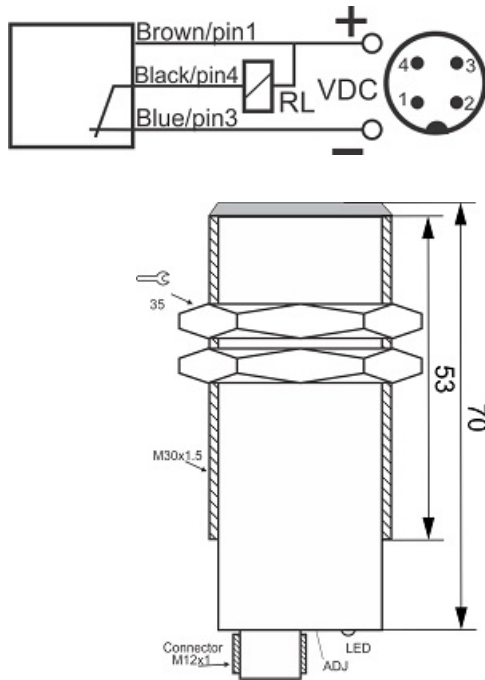

سنسور کد OPS-350-CN-30-DF-S4

دسته بندی: سنسورهای نوری یکطرفه سوکتی

OPS-350-CN-30-DF-S4	کد محصول
M30X1.5 Ni PLATED Brass	نوع بدنه
3	تعداد سیم
NPN TRANSISTOR	نوع طبقه خروجی
NC	عملکرد خروجی
50 cm	فاصله نامی
10-30VDC	محدوده ولتاژ
250 mA	حداکثر خروجی جریان
-20~+60 °C	محدوده دمای کار
100 Hz	حداکثر فرکانس خروجی
✓	نمایشگر LED
2 V	حداکثر افت ولتاژ
IP66	کلاس حفاظتی
✓	محافظت ولتاژ معکوس
0	حفاظت اتصال کوتاه بار
4Pin SOCKET	نحوه اتصال