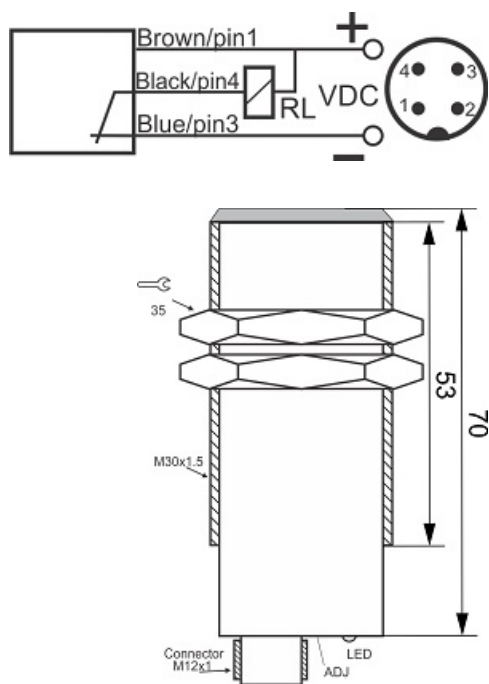

# سنسور کد OPS-350-CN-30-DF-S4

دسته بندی: سنسورهای نوری یکطرفه سوکتی

OPS-350-CN-30-DF-S4	کد محصول
M30X1.5 Ni PLATED Brass	نوع بدنه
3	تعداد سیم
NPN TRANSISTOR	نوع طبقه خروجی
NC	عملکرد خروجی
50 cm	فاصله نامی
10-30VDC	محدوده ولتاژ
250 mA	حداکثر خروجی جریان
-20~+60 °C	محدوده دمای کار
100 Hz	حداکثر فرکانس خروجی
✓	نمایشگر LED
2 V	حداکثر افت ولتاژ
IP66	کلاس حفاظتی
✓	محافظت ولتاژ معکوس
0	حفاظت اتصال کوتاه بار
4Pin SOCKET	نحوه اتصال