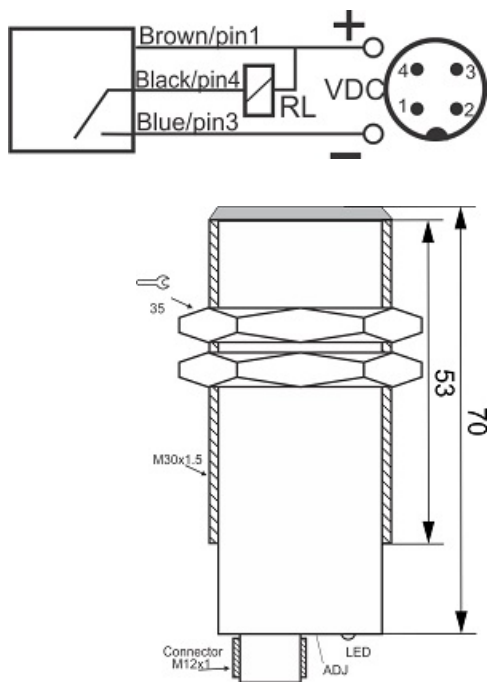

# سنسور کد OPS-350-ON-30-DF-S4

دسته بندی: سنسورهای نوری یکطرفه سوکتی

OPS-350-ON-30-DF-S4	کد محصول
M30X1.5 Ni PLATED Brass	نوع بدنه
3	تعداد سیم
NPN TRANSISTOR	نوع طبقه خروجی
NO	عملکرد خروجی
50 cm	فاصله نامی
10-30VDC	محدوده ولتاژ
250 mA	حداکثر خروجی جریان
-20~+60 °C	محدوده دمای کار
100 Hz	حداکثر فرکانس خروجی
✓	نمایشگر LED
2 V	حداکثر افت ولتاژ
IP66	کلاس حفاظتی
✓	محافظت ولتاژ معکوس
0	حفاظت اتصال کوتاه بار
4Pin SOCKET	نحوه اتصال