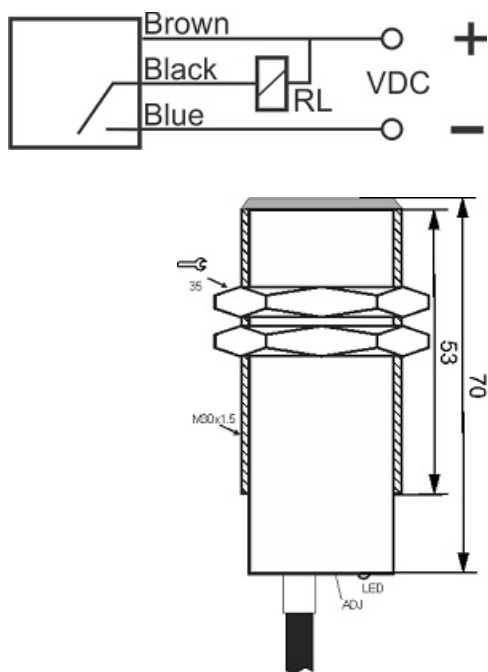

سنسور کد OPS-3150-ON-30-RR

دسته بندی: سنسورهای نوری رفلکتوری کابلی

OPS-3150-ON-30-RR	کد محصول
M30X1.5 Ni PLATED Brass	نوع بدنه
3	تعداد سیم
NPN TRANSISTOR	نوع طبقه خروجی
NO	عملکرد خروجی
150 cm	فاصله نامی
10-30VDC	محدوده ولتاژ
250 mA	حداکثر خروجی جریان
-20~+60 °C	محدوده دمای کار
500 Hz	حداکثر فرکانس خروجی
✓	نمایشگر LED
2 V	حداکثر افت ولتاژ
IP66	کلاس حفاظتی
✓	محافظت ولتاژ معکوس
0	حفاظت اتصال کوتاه بار
CABLE3X0.35-1.5m	نحوه اتصال