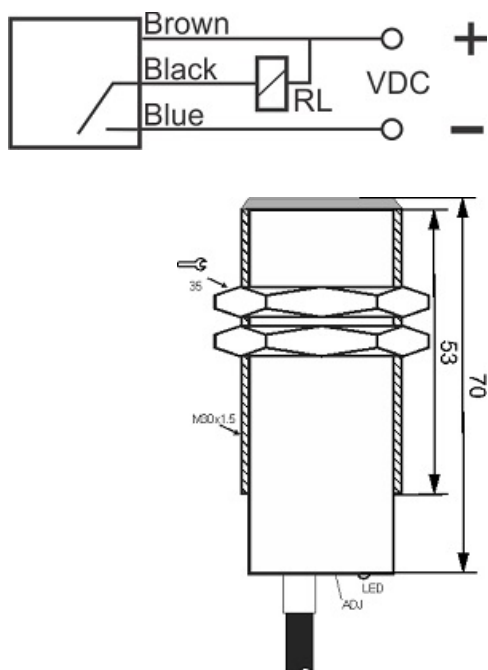

سنسور کد OPS-3150-ON-30-RR

دسته بندی: سنسورهای نوری رفلکتوری کابلی

OPS-3150-ON-30-RR	کد محصول
M30X1.5 Ni PLATED Brass	نوع بدنه
3	تعداد سیم
NPN TRANSISTOR	نوع طبقه خروجی
NO	عملکرد خروجی
150 cm	فاصله نامی
10-30VDC	محدوده ولتاژ
250 mA	حداکثر خروجی جریان
-20~+60 °C	محدوده دمای کار
500 Hz	حداکثر فرکانس خروجی
✓	نمایشگر LED
2 V	حداکثر افت ولتاژ
IP66	کلاس حفاظتی
✓	محافظت ولتاژ معکوس
0	حفاظت اتصال کوتاه بار
CABLE3X0.35-1.5m	نحوه اتصال