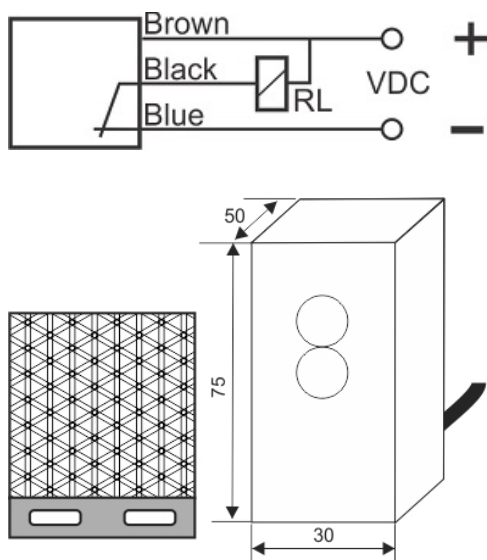

# سنسور کد OPS-3400-CN-R50-RR

دسته بندی: سنسورهای نوری رفلکتوری کابلی

OPS-3400-CN-R50-RR	کد محصول
REC. 50X75X30 PA or PP	نوع بدنه
3	تعداد سیم
NPN TRANSISTOR	نوع طبقه خروجی
NC	عملکرد خروجی
400 cm	فاصله نامی
10-30VDC	محدوده ولتاژ
250 mA	حداکثر خروجی جریان
-20~+60 °C	محدوده دمای کار
500 Hz	حداکثر فرکانس خروجی
✓	نمایشگر LED
2 V	حداکثر افت ولتاژ
IP66	کلاس حفاظتی
✓	محافظت ولتاژ معکوس
0	حفاظت اتصال کوتاه بار
CABLE3X0.35-1.5m	نحوه اتصال