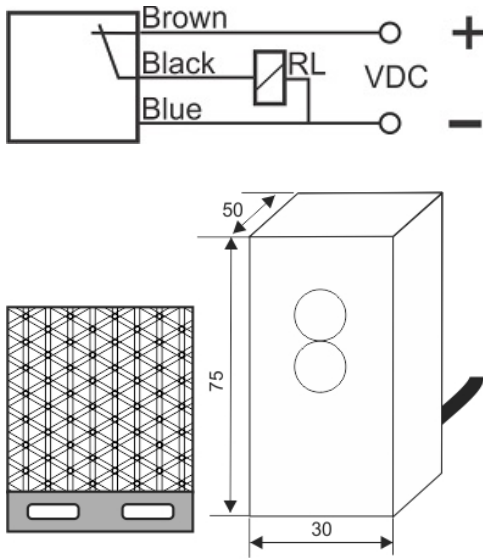

# سنسور کد OPS-3400-CP-R50-RR

دسته بندی: سنسورهای نوری رفلکتوری کابلی

OPS-3400-CP-R50-RR	کد محصول
REC. 50X75X30 PA or PP	نوع بدنه
3	تعداد سیم
PNP TRANSISTOR	نوع طبقه خروجی
NC	عملکرد خروجی
400 cm	فاصله نامی
10-30VDC	محدوده ولتاژ
250 mA	حداکثر خروجی جریان
-20~+60 °C	محدوده دمای کار
500 Hz	حداکثر فرکانس خروجی
✓	نمایشگر LED
2 V	حداکثر افت ولتاژ
IP66	کلاس حفاظتی
✓	محافظت ولتاژ معکوس
0	حفاظت اتصال کوتاه بار
CABLE3X0.35-1.5m	نحوه اتصال