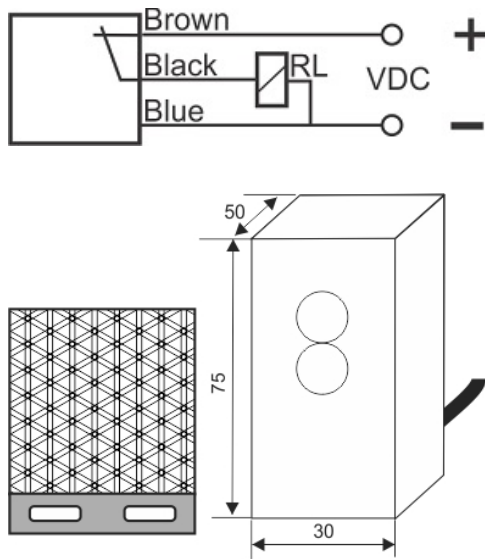

سنسور کد OPS-3400-CP-R50-RR

دسته بندی: سنسورهای نوری رفلکتوری کابلی

OPS-3400-CP-R50-RR	کد محصول
REC. 50X75X30 PA or PP	نوع بدنه
3	تعداد سیم
PNP TRANSISTOR	نوع طبقه خروجی
NC	عملکرد خروجی
400 cm	فاصله نامی
10-30VDC	محدوده ولتاژ
250 mA	حداکثر خروجی جریان
-20~+60 °C	محدوده دمای کار
500 Hz	حداکثر فرکانس خروجی
✓	نمایشگر LED
2 V	حداکثر افت ولتاژ
IP66	کلاس حفاظتی
✓	محافظت ولتاژ معکوس
0	حفاظت اتصال کوتاه بار
CABLE3X0.35-1.5m	نحوه اتصال