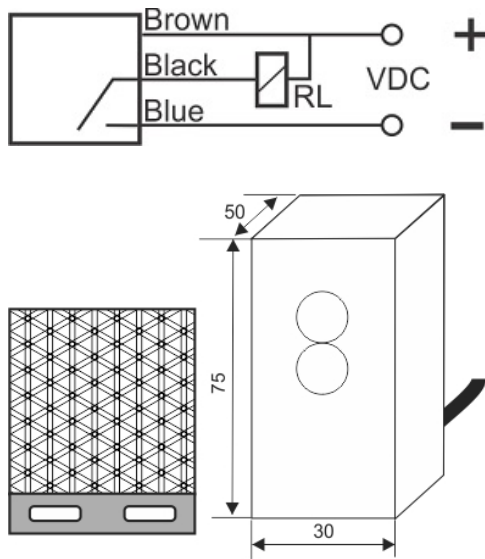

سنسور کد OPS-3400-ON-R50-RR

دسته بندی: سنسورهای نوری رفلکتوری کابلی

OPS-3400-ON-R50-RR	کد محصول
REC. 50X75X30 PA or PP	نوع بدنه
3	تعداد سیم
NPN TRANSISTOR	نوع طبقه خروجی
NO	عملکرد خروجی
400 cm	فاصله نامی
10-30VDC	محدوده ولتاژ
250 mA	حداکثر خروجی جریان
-20~+60 °C	محدوده دمای کار
500 Hz	حداکثر فرکانس خروجی
✓	نمایشگر LED
2 V	حداکثر افت ولتاژ
IP66	کلاس حفاظتی
✓	محافظت ولتاژ معکوس
0	حفاظت اتصال کوتاه بار
CABLE3X0.35-1.5m	نحوه اتصال