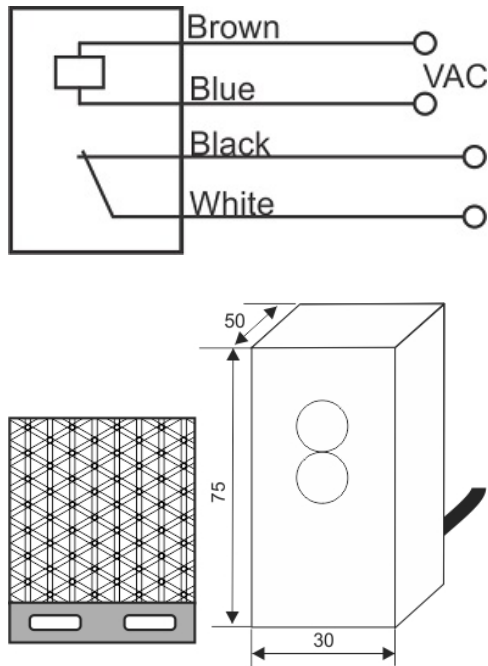

سنسور کد OPS-4400-CA-R50-RR

دسته بندی: سنسورهای نوری رفلکتوری کابلی

OPS-4400-CA-R50-RR	کد محصول
REC. 50X75X30 PA or PP	نوع بدنه
4	تعداد سیم
RELAY	نوع طبقه خروجی
NC	عملکرد خروجی
400 cm	فاصله نامی
220VAC	محدوده ولتاژ
250 mA	حداکثر خروجی جریان
-20~+60 °C	محدوده دمای کار
10 Hz	حداکثر فرکانس خروجی
✓	نمایشگر LED
2 V	حداکثر افت ولتاژ
IP66	کلاس حفاظتی
✓	محافظت ولتاژ معکوس
0	حفاظت اتصال کوتاه بار
CABLE4X0.35-1.5m	نحوه اتصال