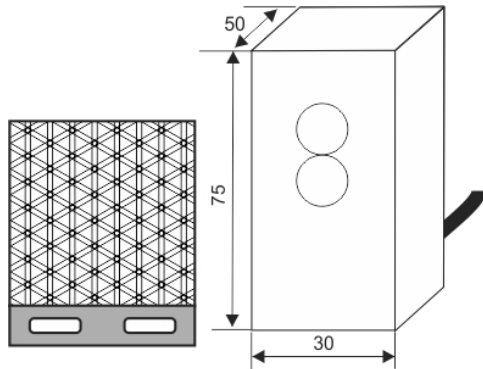

سنسور کد OPS-4400-OA-R50-RR

دسته بندی: سنسورهای نوری رفلکتوری کابلی

OPS-4400-OA-R50-RR	کد محصول
REC. 50X75X30 PA or PP	نوع بدنه
4	تعداد سیم
RELAY	نوع طبقه خروجی
NO	عملکرد خروجی
400 cm	فاصله نامی
220VAC	محدوده ولتاژ
250 mA	حداکثر خروجی جریان
-20~+60 °C	محدوده دمای کار
10 Hz	حداکثر فرکانس خروجی
✓	نمایشگر LED
2 V	حداکثر افت ولتاژ
IP66	کلاس حفاظتی
✓	محافظت ولتاژ معکوس
0	حفاظت اتصال کوتاه بار
CABLE4X0.35-1.5m	نحوه اتصال