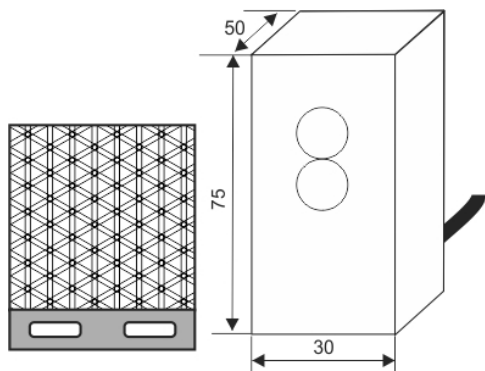

سنسور کد OPS-4400-OA-R50-RR

دسته بندی: سنسورهای نوری رفلکتوری کابلی

OPS-4400-OA-R50-RR	کد محصول
REC. 50X75X30 PA or PP	نوع بدنه
4	تعداد سیم
RELAY	نوع طبقه خروجی
NO	عملکرد خروجی
400 cm	فاصله نامی
220VAC	محدوده ولتاژ
250 mA	حداکثر خروجی جریان
-20~+60 °C	محدوده دمای کار
10 Hz	حداکثر فرکانس خروجی
✓	نمایشگر LED
2 V	حداکثر افت ولتاژ
IP66	کلاس حفاظتی
✓	محافظت ولتاژ معکوس
0	حفاظت اتصال کوتاه بار
CABLE4X0.35-1.5m	نحوه اتصال