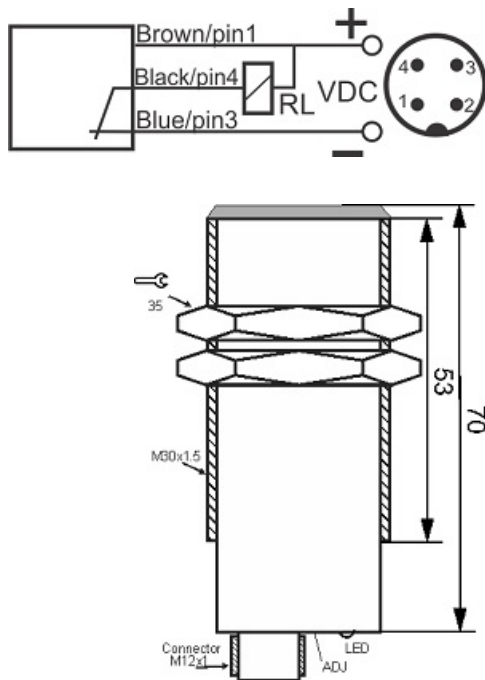

# سنسور کد OPS-3150-CN-30-RR-S4

دسته بندی: سنسورهای نوری رفلکتوری سوکتی

OPS-3150-CN-30-RR-S4	کد محصول
M30X1.5 Ni PLATED Brass	نوع بدنه
3	تعداد سیم
NPN TRANSISTOR	نوع طبقه خروجی
NC	عملکرد خروجی
150 cm	فاصله نامی
10-30VDC	محدوده ولتاژ
250 mA	حداکثر خروجی جریان
-20~+60 °C	محدوده دمای کار
500 Hz	حداکثر فرکانس خروجی
✓	نمایشگر LED
2 V	حداکثر افت ولتاژ
IP66	کلاس حفاظتی
✓	محافظت ولتاژ معکوس
0	حفاظت اتصال کوتاه بار
4Pin SOCKET	نحوه اتصال