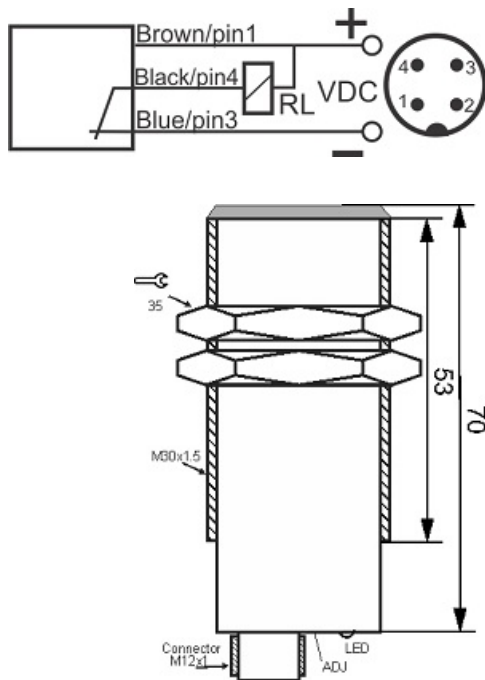

سنسور کد OPS-3150-CN-30-RR-S4

دسته بندی: سنسورهای نوری رفلکتوری سوکتی

OPS-3150-CN-30-RR-S4	کد محصول
M30X1.5 Ni PLATED Brass	نوع بدنه
3	تعداد سیم
NPN TRANSISTOR	نوع طبقه خروجی
NC	عملکرد خروجی
150 cm	فاصله نامی
10-30VDC	محدوده ولتاژ
250 mA	حداکثر خروجی جریان
-20~+60 °C	محدوده دمای کار
500 Hz	حداکثر فرکانس خروجی
✓	نمایشگر LED
2 V	حداکثر افت ولتاژ
IP66	کلاس حفاظتی
✓	محافظت ولتاژ معکوس
0	حفاظت اتصال کوتاه بار
4Pin SOCKET	نحوه اتصال