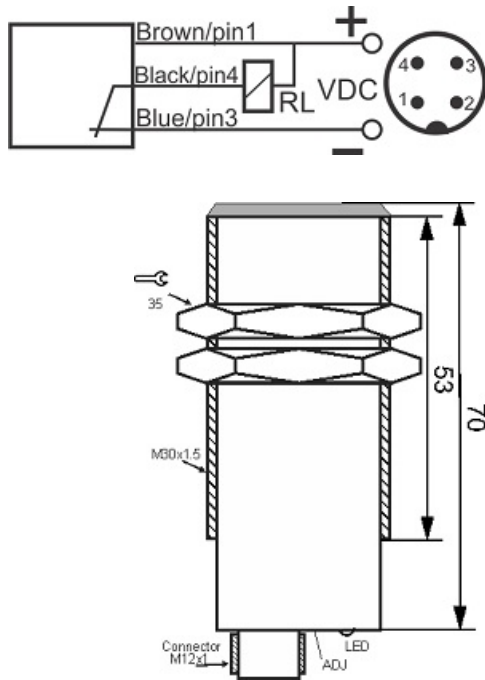

سنسور کد OPS-3150-CN-30-RR-S4

دسته بندی: سنسورهای نوری رفلکتوری سوکتی

OPS-3150-CN-30-RR-S4	کد محصول
M30X1.5 Ni PLATED Brass	نوع بدنه
3	تعداد سیم
NPN TRANSISTOR	نوع طبقه خروجی
NC	عملکرد خروجی
150 cm	فاصله نامی
10-30VDC	محدوده ولتاژ
250 mA	حداکثر خروجی جریان
-20~+60 °C	محدوده دمای کار
500 Hz	حداکثر فرکانس خروجی
✓	نمایشگر LED
2 V	حداکثر افت ولتاژ
IP66	کلاس حفاظتی
✓	محافظت ولتاژ معکوس
0	حفاظت اتصال کوتاه بار
4Pin SOCKET	نحوه اتصال