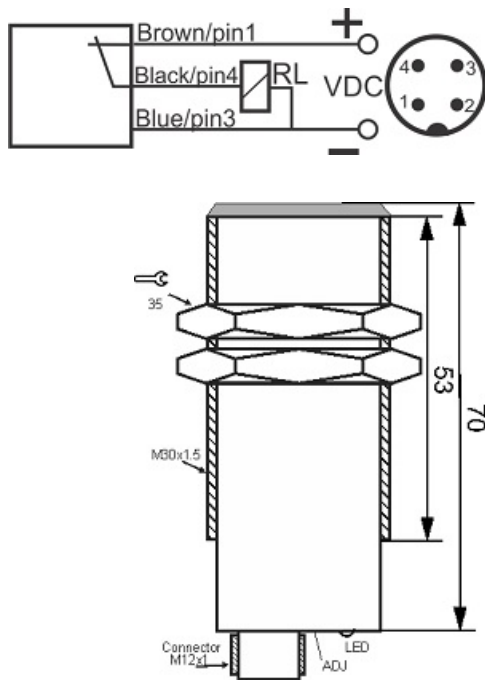

سنسور کد OPS-3150-CP-30-RR-S4

دسته بندی: سنسورهای نوری رفلکتوری سوکتی

OPS-3150-CP-30-RR-S4	کد محصول
M30X1.5 Ni PLATED Brass	نوع بدنه
3	تعداد سیم
PNP TRANSISTOR	نوع طبقه خروجی
NC	عملکرد خروجی
150 cm	فاصله نامی
10-30VDC	محدوده ولتاژ
250 mA	حداکثر خروجی جریان
-20~+60 °C	محدوده دمای کار
500 Hz	حداکثر فرکانس خروجی
✓	نمایشگر LED
2 V	حداکثر افت ولتاژ
IP66	کلاس حفاظتی
✓	محافظت ولتاژ معکوس
0	حفاظت اتصال کوتاه بار
4Pin SOCKET	نحوه اتصال