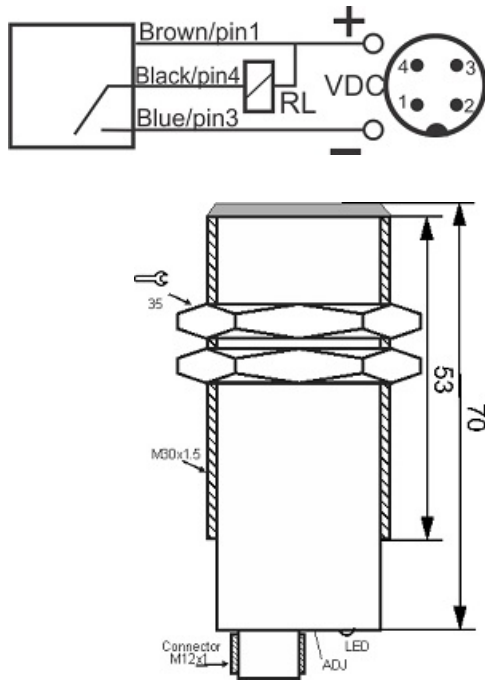

سنسور کد OPS-3150-ON-30-RR-S4

دسته بندی: سنسورهای نوری رفلکتوری سوکتی

OPS-3150-ON-30-RR-S4	کد محصول
M30X1.5 Ni PLATED Brass	نوع بدنه
3	تعداد سیم
NPN TRANSISTOR	نوع طبقه خروجی
NO	عملکرد خروجی
150 cm	فاصله نامی
10-30VDC	محدوده ولتاژ
250 mA	حداکثر خروجی جریان
-20~+60 °C	محدوده دمای کار
500 Hz	حداکثر فرکانس خروجی
✓	نمایشگر LED
2 V	حداکثر افت ولتاژ
IP66	کلاس حفاظتی
✓	محافظت ولتاژ معکوس
0	حفاظت اتصال کوتاه بار
4Pin SOCKET	نحوه اتصال