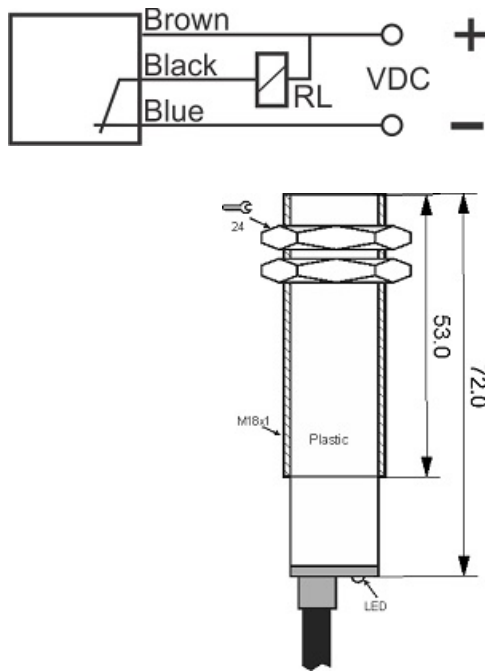

# سنسور کد OPS-3300-CN-P18-TB-RC

دسته بندی: سنسورهای نوری دوطرفه کابلی (گیرنده)

OPS-3300-CN-P18-TB-RC	کد محصول
M18X1 PBT	نوع بدنه
3	تعداد سیم
NPN TRANSISTOR	نوع طبقه خروجی
NC	عملکرد خروجی
300 cm	فاصله نامی
10-30VDC	محدوده ولتاژ
250 mA	حداکثر خروجی جریان
-20~+60 °C	محدوده دمای کار
100 Hz	حداکثر فرکانس خروجی
✓	نمایشگر LED
2 V	حداکثر افت ولتاژ
25 mA	حداکثر جریان مصرفی
IP 66	کلاس حفاظتی
✓	محافظت ولتاژ معکوس
0	حفاظت اتصال کوتاه بار
CABLE3X0.25-1.5m	نحوه اتصال