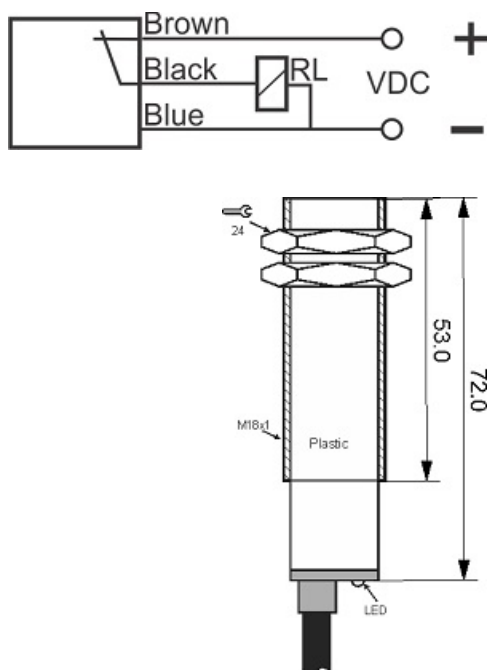

# سنسور کد OPS-3300-CP-P18-TB-RC

دسته بندی: سنسورهای نوری دوطرفه کابلی (گیرنده)

OPS-3300-CP-P18-TB-RC	کد محصول
M18X1 PBT	نوع بدنه
3	تعداد سیم
PNP TRANSISTOR	نوع طبقه خروجی
NC	عملکرد خروجی
300 cm	فاصله نامی
10-30VDC	محدوده ولتاژ
250 mA	حداکثر خروجی جریان
-20~+60 °C	محدوده دمای کار
100 Hz	حداکثر فرکانس خروجی
✓	نمایشگر LED
2 V	حداکثر افت ولتاژ
25 mA	حداکثر جریان مصرفی
IP 66	کلاس حفاظتی
✓	محافظت ولتاژ معکوس
0	حفاظت اتصال کوتاه بار
CABLE3X0.25-1.5m	نحوه اتصال