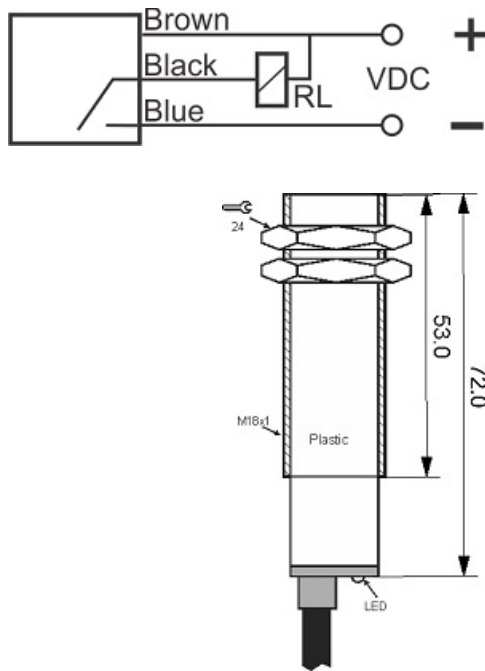

# سنسور کد OPS-3300-ON-P18-TB-RC

دسته بندی: سنسورهای نوری دوطرفه کابلی (گیرنده)

OPS-3300-ON-P18-TB-RC	کد محصول
M18X1 PBT	نوع بدنه
3	تعداد سیم
NPN TRANSISTOR	نوع طبقه خروجی
NO	عملکرد خروجی
300 cm	فاصله نامی
10-30VDC	محدوده ولتاژ
250 mA	حداکثر خروجی جریان
-20~+60 °C	محدوده دمای کار
100 Hz	حداکثر فرکانس خروجی
✓	نمایشگر LED
2 V	حداکثر افت ولتاژ
25 mA	حداکثر جریان مصرفی
IP 66	کلاس حفاظتی
✓	محافظت ولتاژ معکوس
0	حفاظت اتصال کوتاه بار
CABLE3X0.25-1.5m	نحوه اتصال