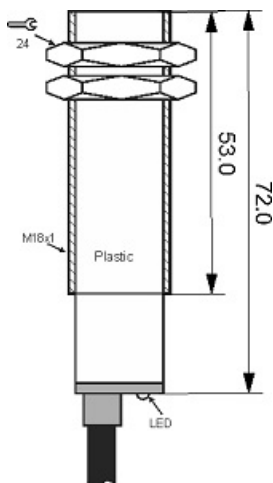

سنسور کد OPS-3600-ON-P18-TB-RC

دسته بندی: سنسورهای نوری دوطرفه کابلی (گیرنده)

OPS-3600-ON-P18-TB-RC	کد محصول
M18X1 PBT	نوع بدنه
3	تعداد سیم
NPN TRANSISTOR	نوع طبقه خروجی
NO	عملکرد خروجی
600 cm	فاصله نامی
10-30VDC	محدوده ولتاژ
250 mA	حداکثر خروجی جریان
-20~+60 °C	محدوده دمای کار
100 Hz	حداکثر فرکانس خروجی
✓	نمایشگر LED
2 V	حداکثر افت ولتاژ
25 mA	حداکثر جریان مصرفی
IP 66	کلاس حفاظتی
✓	محافظت ولتاژ معکوس
0	حفاظت اتصال کوتاه بار
CABLE3X0.25-1.5m	نحوه اتصال