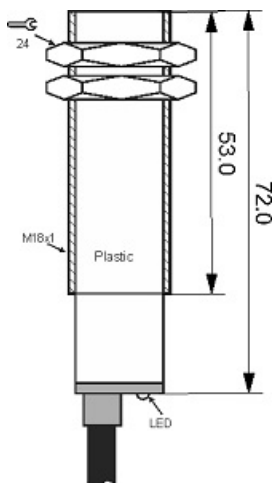

# سنسور کد OPS-3600-ON-P18-TB-RC

دسته بندی: سنسورهای نوری دوطرفه کابلی (گیرنده)

OPS-3600-ON-P18-TB-RC	کد محصول
M18X1 PBT	نوع بدنه
3	تعداد سیم
NPN TRANSISTOR	نوع طبقه خروجی
NO	عملکرد خروجی
600 cm	فاصله نامی
10-30VDC	محدوده ولتاژ
250 mA	حداکثر خروجی جریان
-20~+60 °C	محدوده دمای کار
100 Hz	حداکثر فرکانس خروجی
✓	نمایشگر LED
2 V	حداکثر افت ولتاژ
25 mA	حداکثر جریان مصرفی
IP 66	کلاس حفاظتی
✓	محافظت ولتاژ معکوس
0	حفاظت اتصال کوتاه بار
CABLE3X0.25-1.5m	نحوه اتصال