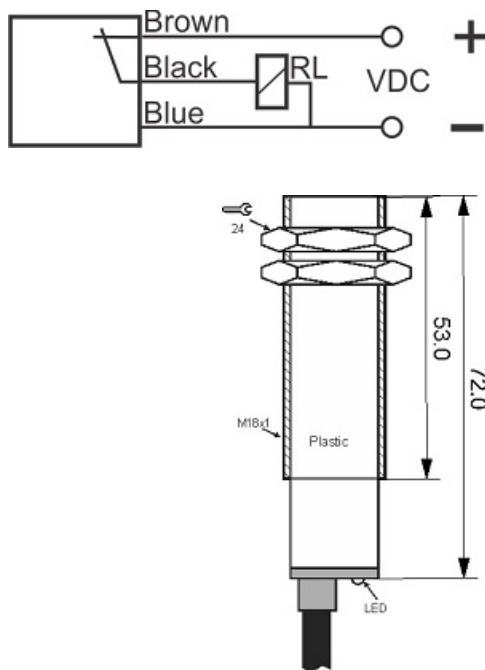

# سنسور کد OPS-3600-CP-P18-TB-RC

دسته بندی: سنسورهای نوری دوطرفه کابلی (گیرنده)

OPS-3600-CP-P18-TB-RC	کد محصول
M18X1 PBT	نوع بدنه
3	تعداد سیم
PNP TRANSISTOR	نوع طبقه خروجی
NC	عملکرد خروجی
600 cm	فاصله نامی
10-30VDC	محدوده ولتاژ
250 mA	حداکثر خروجی جریان
-20~+60 °C	محدوده دمای کار
100 Hz	حداکثر فرکانس خروجی
✓	نمایشگر LED
2 V	حداکثر افت ولتاژ
25 mA	حداکثر جریان مصرفی
IP 66	کلاس حفاظتی
✓	محافظت ولتاژ معکوس
0	حفاظت اتصال کوتاه بار
CABLE3X0.25-1.5m	نحوه اتصال