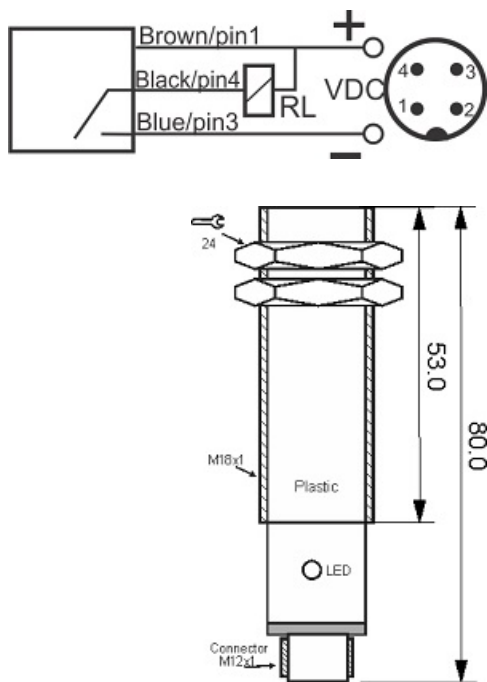

# سنسور کد OPS-3300-ON-P18-TB-RC-S4

دسته بندی: سنسورهای نوری دوطرفه سوکتی (گیرنده)

OPS-3300-ON-P18-TB-RC-S4	کد محصول
M18X1 PBT	نوع بدنه
3	تعداد سیم
NPN TRANSISTOR	نوع طبقه خروجی
NO	عملکرد خروجی
300 cm	فاصله نامی
10-30VDC	محدوده ولتاژ
250 mA	حداکثر خروجی جریان
-20~+60 °C	محدوده دمای کار
100 Hz	حداکثر فرکانس خروجی
✓	نمایشگر LED
2 V	حداکثر افت ولتاژ
25 mA	حداکثر جریان مصرفی
IP 66	کلاس حفاظتی
✓	محافظت ولتاژ معکوس
0	حفاظت اتصال کوتاه بار
4Pin SOCKET	نحوه اتصال