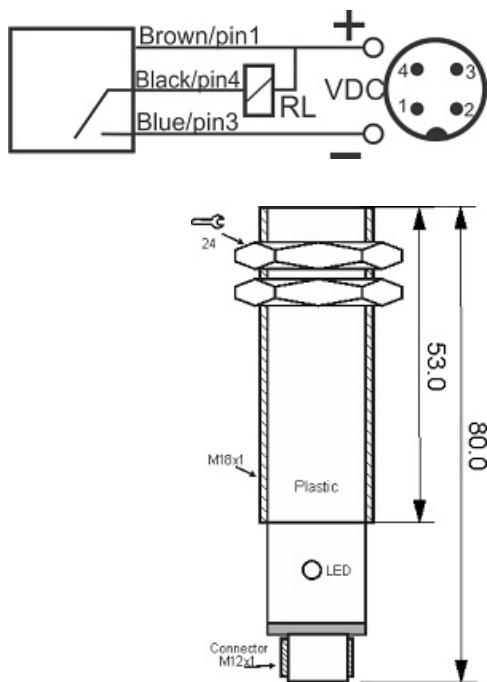

سنسور کد OPS-3300-ON-P18-TB-RC-S4

دسته بندی: سنسورهای نوری دوطرفه سوکتی (گیرنده)

OPS-3300-ON-P18-TB-RC-S4	کد محصول
M18X1 PBT	نوع بدنه
3	تعداد سیم
NPN TRANSISTOR	نوع طبقه خروجی
NO	عملکرد خروجی
300 cm	فاصله نامی
10-30VDC	محدوده ولتاژ
250 mA	حداکثر خروجی جریان
-20~+60 °C	محدوده دمای کار
100 Hz	حداکثر فرکانس خروجی
✓	نمایشگر LED
2 V	حداکثر افت ولتاژ
25 mA	حداکثر جریان مصرفی
IP 66	کلاس حفاظتی
✓	محافظت ولتاژ معکوس
0	حفاظت اتصال کوتاه بار
4Pin SOCKET	نحوه اتصال