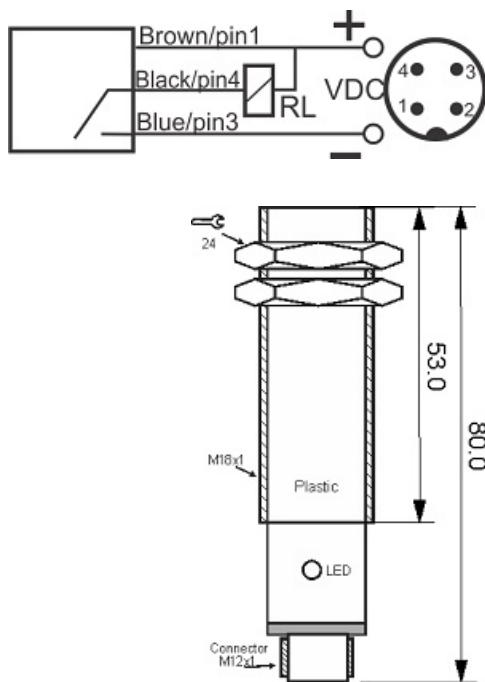

سنسور کد OPS-3600-ON-P18-TB-RC-S4

دسته بندی: سنسورهای نوری دوطرفه سوکتی (گیرنده)

OPS-3600-ON-P18-TB-RC-S4	کد محصول
M18X1 PBT	نوع بدنه
3	تعداد سیم
NPN TRANSISTOR	نوع طبقه خروجی
NO	عملکرد خروجی
600 cm	فاصله نامی
10-30VDC	محدوده ولتاژ
250 mA	حداکثر خروجی جریان
-20~+60 °C	محدوده دمای کار
100 Hz	حداکثر فرکانس خروجی
✓	نمایشگر LED
2 V	حداکثر افت ولتاژ
25 mA	حداکثر جریان مصرفی
IP 66	کلاس حفاظتی
✓	محافظت ولتاژ معکوس
0	حفاظت اتصال کوتاه بار
4Pin SOCKET	نحوه اتصال