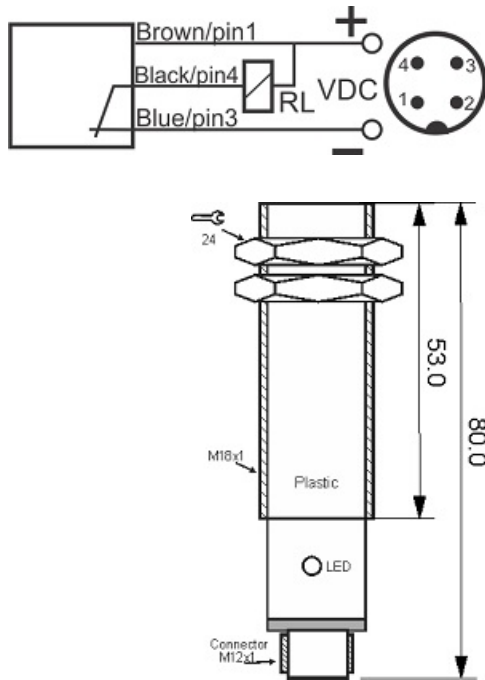

سنسور کد OPS-3600-CN-P18-TB-RC-S4

دسته بندی: سنسورهای نوری دوطرفه سوکتی (گیرنده)

OPS-3600-CN-P18-TB-RC-S4	کد محصول
M18X1 PBT	نوع بدنه
3	تعداد سیم
NPN TRANSISTOR	نوع طبقه خروجی
NC	عملکرد خروجی
600 cm	فاصله نامی
10-30VDC	محدوده ولتاژ
250 mA	حداکثر خروجی جریان
-20~+60 °C	محدوده دمای کار
100 Hz	حداکثر فرکانس خروجی
✓	نمایشگر LED
2 V	حداکثر افت ولتاژ
25 mA	حداکثر جریان مصرفی
IP 66	کلاس حفاظتی
✓	محافظت ولتاژ معکوس
0	حفاظت اتصال کوتاه بار
4Pin SOCKET	نحوه اتصال