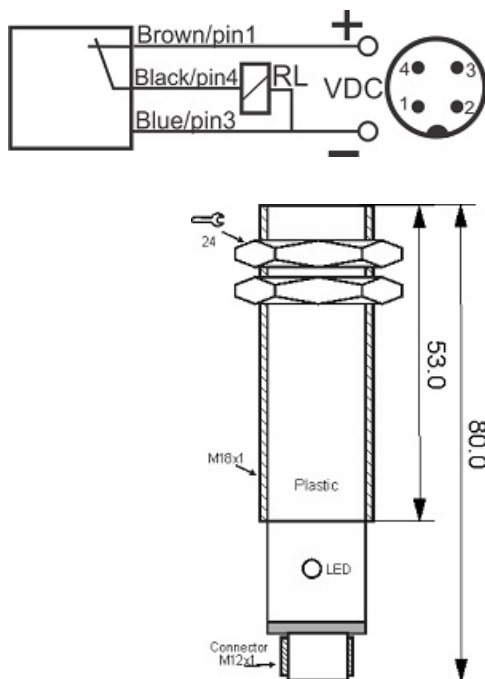

سنسور کد OPS-3600-CP-P18-TB-RC-S4

دسته بندی: سنسورهای نوری دوطرفه سوکتی (گیرنده)

OPS-3600-CP-P18-TB-RC-S4	کد محصول
M18X1 PBT	نوع بدنه
3	تعداد سیم
PNP TRANSISTOR	نوع طبقه خروجی
NC	عملکرد خروجی
600 cm	فاصله نامی
10-30VDC	محدوده ولتاژ
250 mA	حداکثر خروجی جریان
-20~+60 °C	محدوده دمای کار
100 Hz	حداکثر فرکانس خروجی
✓	نمایشگر LED
2 V	حداکثر افت ولتاژ
25 mA	حداکثر جریان مصرفی
IP 66	کلاس حفاظتی
✓	محافظت ولتاژ معکوس
0	حفاظت اتصال کوتاه بار
4Pin SOCKET	نحوه اتصال