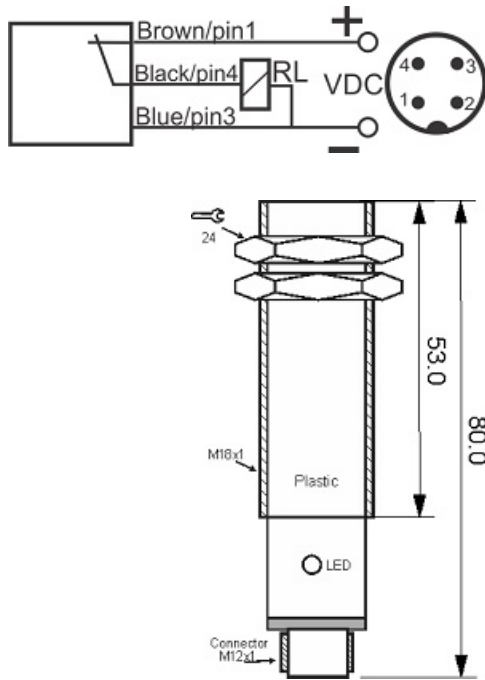

سنسور کد OPS-3600-CP-P18-TB-RC-S4

دسته بندی: سنسورهای نوری دوطرفه سوکتی (گیرنده)

OPS-3600-CP-P18-TB-RC-S4	کد محصول
M18X1 PBT	نوع بدنه
3	تعداد سیم
PNP TRANSISTOR	نوع طبقه خروجی
NC	عملکرد خروجی
600 cm	فاصله نامی
10-30VDC	محدوده ولتاژ
250 mA	حداکثر خروجی جریان
-20~+60 °C	محدوده دمای کار
100 Hz	حداکثر فرکانس خروجی
✓	نمایشگر LED
2 V	حداکثر افت ولتاژ
25 mA	حداکثر جریان مصرفی
IP 66	کلاس حفاظتی
✓	محافظت ولتاژ معکوس
0	حفاظت اتصال کوتاه بار
4Pin SOCKET	نحوه اتصال