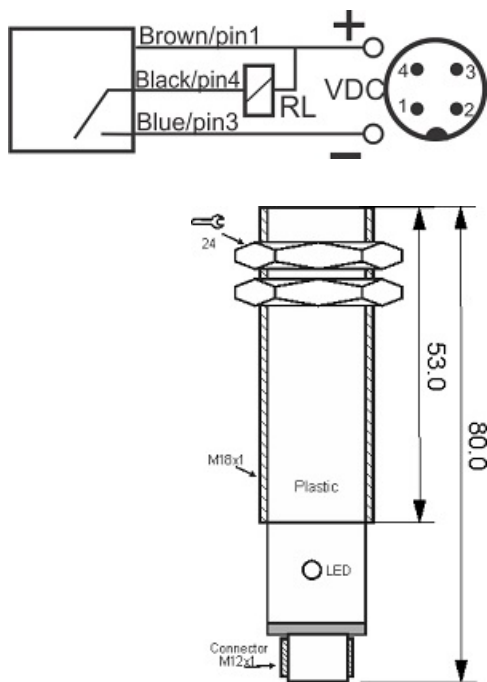

سنسور کد OPS-31000-ON-P18-TB-RC-S4

دسته بندی: سنسورهای نوری دوطرفه سوکتی (گیرنده)

OPS-31000-ON-P18-TB-RC-S4	کد محصول
M18X1 PBT	نوع بدنه
3	تعداد سیم
NPN TRANSISTOR	نوع طبقه خروجی
NO	عملکرد خروجی
1000 cm	فاصله نامی
10-30VDC	محدوده ولتاژ
250 mA	حداکثر خروجی جریان
-20~+60 °C	محدوده دمای کار
100 Hz	حداکثر فرکانس خروجی
✓	نمایشگر LED
2 V	حداکثر افت ولتاژ
25 mA	حداکثر جریان مصرفی
IP 66	کلاس حفاظتی
✓	محافظت ولتاژ معکوس
0	حفاظت اتصال کوتاه بار
4Pin SOCKET	نحوه اتصال