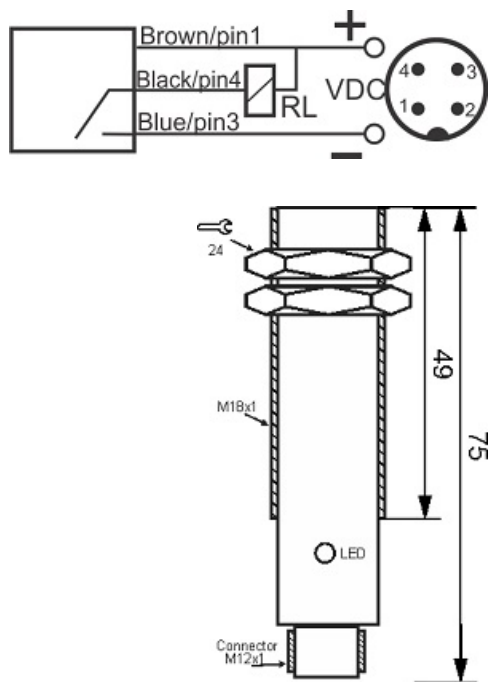

# سنسور کد OPS-3600-ON-18-TB-RC-S4

دسته بندی: سنسورهای نوری دوطرفه سوکتی (گیرنده)

OPS-3600-ON-18-TB-RC-S4	کد محصول
M18X1 Ni PLATED Brass	نوع بدنه
3	تعداد سیم
NPN TRANSISTOR	نوع طبقه خروجی
NO	عملکرد خروجی
600 cm	فاصله نامی
10-30VDC	محدوده ولتاژ
250 mA	حداکثر خروجی جریان
-20~+60 °C	محدوده دمای کار
100 Hz	حداکثر فرکانس خروجی
✓	نمایشگر LED
2 V	حداکثر افت ولتاژ
25 mA	حداکثر جریان مصرفی
IP 66	کلاس حفاظتی
✓	محافظت ولتاژ معکوس
0	حفاظت اتصال کوتاه بار
4Pin SOCKET	نحوه اتصال