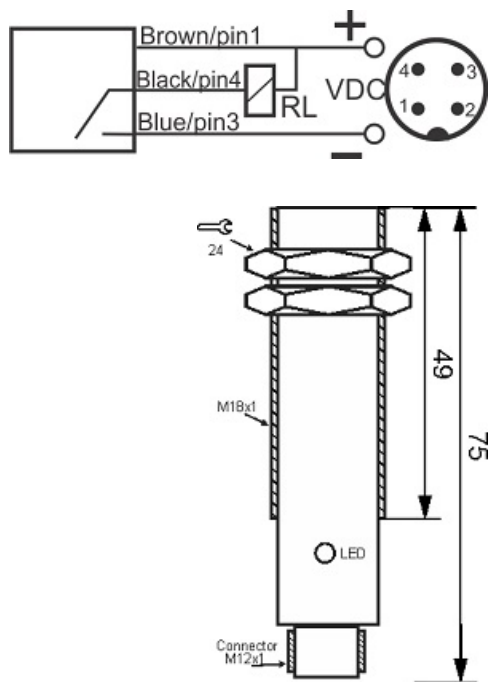

# سنسور کد OPS-3600-ON-18-TB-RC-S4

دسته بندی: سنسورهای نوری دوطرفه سوکتی (گیرنده)

|                         |                       |
|-------------------------|-----------------------|
| OPS-3600-ON-18-TB-RC-S4 | کد محصول              |
| M18X1 Ni PLATED Brass   | نوع بدنه              |
| 3                       | تعداد سیم             |
| NPN TRANSISTOR          | نوع طبقه خروجی        |
| NO                      | عملکرد خروجی          |
| 600 cm                  | فاصله نامی            |
| 10-30VDC                | محدوده ولتاژ          |
| 250 mA                  | حداکثر خروجی جریان    |
| -20~+60 °C              | محدوده دمای کار       |
| 100 Hz                  | حداکثر فرکانس خروجی   |
| ✓                       | نمایشگر LED           |
| 2 V                     | حداکثر افت ولتاژ      |
| 25 mA                   | حداکثر جریان مصرفی    |
| IP 66                   | کلاس حفاظتی           |
| ✓                       | محافظت ولتاژ معکوس    |
| 0                       | حفاظت اتصال کوتاه بار |
| 4Pin SOCKET             | نحوه اتصال            |