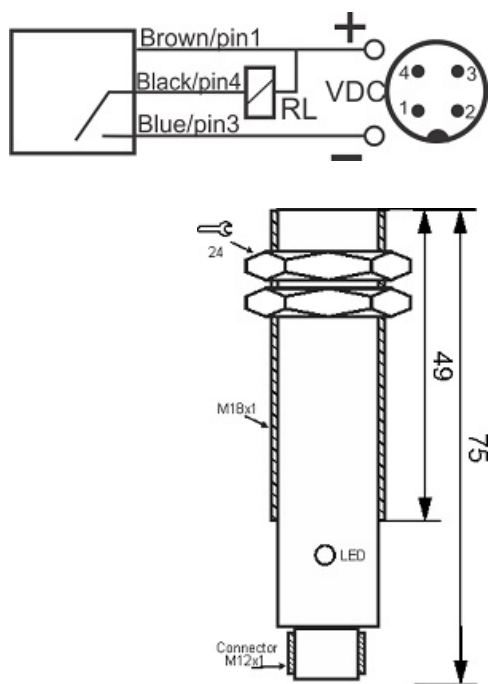

سنسور کد OPS-3600-ON-18-TB-RC-S4

دسته بندی: سنسورهای نوری دوطرفه سوکتی (گیرنده)

OPS-3600-ON-18-TB-RC-S4	کد محصول
M18X1 Ni PLATED Brass	نوع بدنه
3	تعداد سیم
NPN TRANSISTOR	نوع طبقه خروجی
NO	عملکرد خروجی
600 cm	فاصله نامی
10-30VDC	محدوده ولتاژ
250 mA	حداکثر خروجی جریان
-20~+60 °C	محدوده دمای کار
100 Hz	حداکثر فرکانس خروجی
✓	نمایشگر LED
2 V	حداکثر افت ولتاژ
25 mA	حداکثر جریان مصرفی
IP 66	کلاس حفاظتی
✓	محافظت ولتاژ معکوس
0	حفاظت اتصال کوتاه بار
4Pin SOCKET	نحوه اتصال