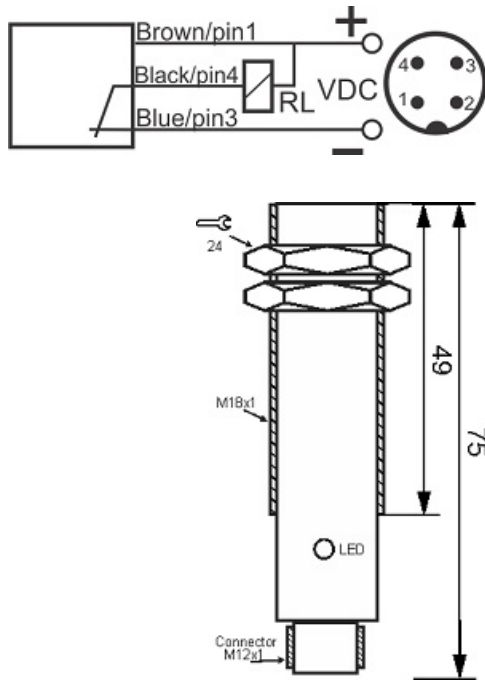

# سنسور کد OPS-3300-CN-18-TB-RC-S4

دسته بندی: سنسورهای نوری دوطرفه سوکتی (گیرنده)

OPS-3300-CN-18-TB-RC-S4	کد محصول
M18X1 Ni PLATED Brass	نوع بدنه
3	تعداد سیم
NPN TRANSISTOR	نوع طبقه خروجی
NC	عملکرد خروجی
300 cm	فاصله نامی
10-30VDC	محدوده ولتاژ
250 mA	حداکثر خروجی جریان
-20~+60 °C	محدوده دمای کار
100 Hz	حداکثر فرکانس خروجی
✓	نمایشگر LED
2 V	حداکثر افت ولتاژ
25 mA	حداکثر جریان مصرفی
IP 66	کلاس حفاظتی
✓	محافظت ولتاژ معکوس
0	حفاظت اتصال کوتاه بار
4Pin SOCKET	نحوه اتصال