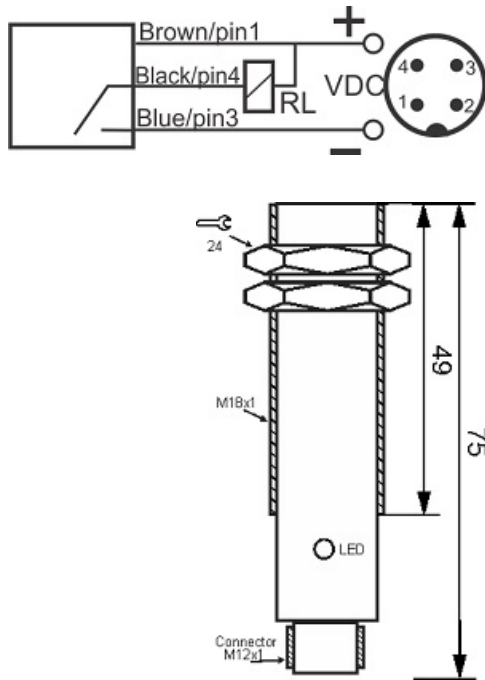

# سنسور کد OPS-3300-ON-18-TB-RC-S4

دسته بندی: سنسورهای نوری دوطرفه سوکتی (گیرنده)

OPS-3300-ON-18-TB-RC-S4	کد محصول
M18X1 Ni PLATED Brass	نوع بدنه
3	تعداد سیم
NPN TRANSISTOR	نوع طبقه خروجی
NO	عملکرد خروجی
300 cm	فاصله نامی
10-30VDC	محدوده ولتاژ
250 mA	حداکثر خروجی جریان
-20~+60 °C	محدوده دمای کار
100 Hz	حداکثر فرکانس خروجی
✓	نمایشگر LED
2 V	حداکثر افت ولتاژ
25 mA	حداکثر جریان مصرفی
IP 66	کلاس حفاظتی
✓	محافظت ولتاژ معکوس
0	حفاظت اتصال کوتاه بار
4Pin SOCKET	نحوه اتصال