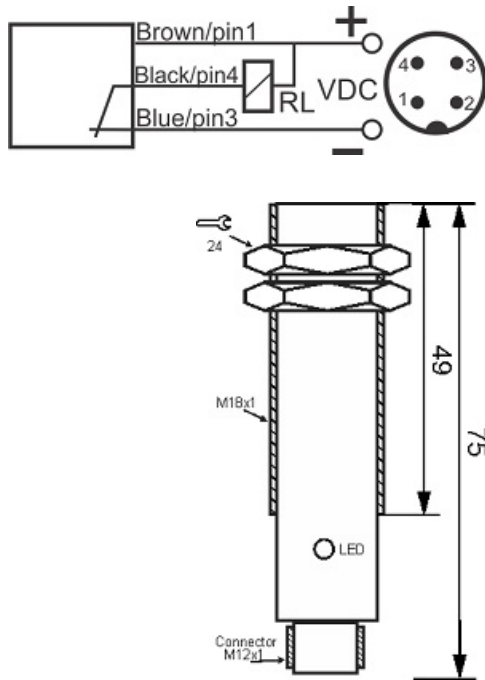

سنسور کد OPS-3600-CN-18-TB-RC-S4

دسته بندی: سنسورهای نوری دوطرفه سوکتی (گیرنده)

OPS-3600-CN-18-TB-RC-S4	کد محصول
M18X1 Ni PLATED Brass	نوع بدنه
3	تعداد سیم
NPN TRANSISTOR	نوع طبقه خروجی
NC	عملکرد خروجی
600 cm	فاصله نامی
10-30VDC	محدوده ولتاژ
250 mA	حداکثر خروجی جریان
-20~+60 °C	محدوده دمای کار
100 Hz	حداکثر فرکانس خروجی
✓	نمایشگر LED
2 V	حداکثر افت ولتاژ
25 mA	حداکثر جریان مصرفی
IP 66	کلاس حفاظتی
✓	محافظت ولتاژ معکوس
0	حفاظت اتصال کوتاه بار
4Pin SOCKET	نحوه اتصال