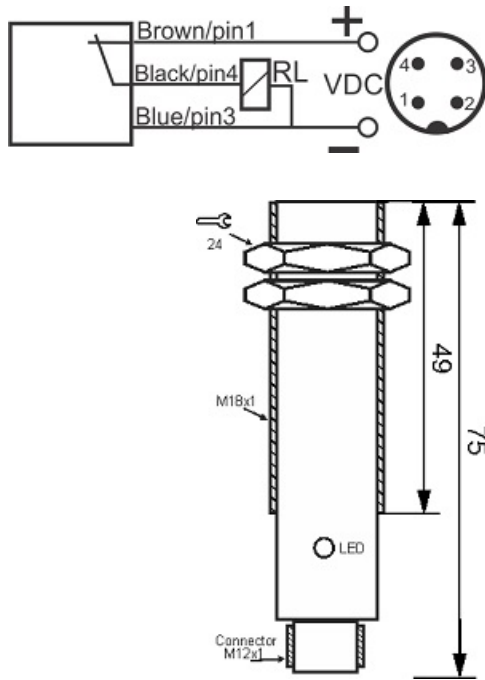

سنسور کد OPS-31000-CP-18-TB-RC-S4

دسته بندی: سنسورهای نوری دوطرفه سوکتی (گیرنده)

OPS-31000-CP-18-TB-RC-S4	کد محصول
M18X1 Ni PLATED Brass	نوع بدنه
3	تعداد سیم
PNP TRANSISTOR	نوع طبقه خروجی
NC	عملکرد خروجی
1000 cm	فاصله نامی
10-30VDC	محدوده ولتاژ
250 mA	حداکثر خروجی جریان
-20~+60 °C	محدوده دمای کار
100 Hz	حداکثر فرکانس خروجی
✓	نمایشگر LED
2 V	حداکثر افت ولتاژ
25 mA	حداکثر جریان مصرفی
IP 66	کلاس حفاظتی
✓	محافظت ولتاژ معکوس
0	حفاظت اتصال کوتاه بار
4Pin SOCKET	نحوه اتصال