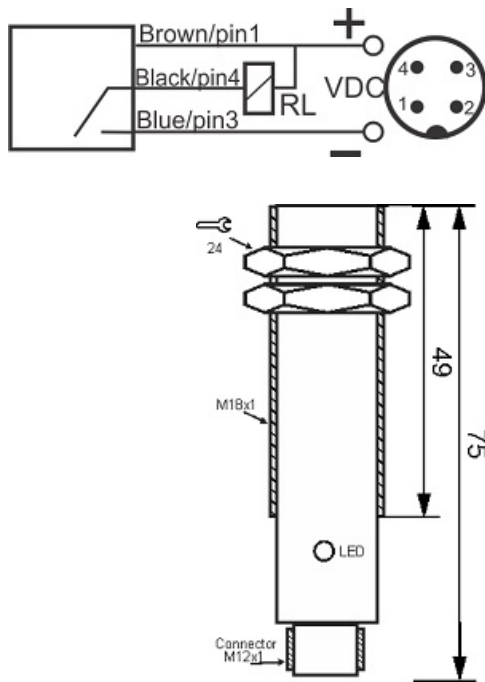

سنسور کد OPS-31000-ON-18-TB-RC-S4

دسته بندی: سنسورهای نوری دوطرفه سوکتی (گیرنده)

OPS-31000-ON-18-TB-RC-S4	کد محصول
M18X1 Ni PLATED Brass	نوع بدنه
3	تعداد سیم
NPN TRANSISTOR	نوع طبقه خروجی
NO	عملکرد خروجی
1000 cm	فاصله نامی
10-30VDC	محدوده ولتاژ
250 mA	حداکثر خروجی جریان
-20~+60 °C	محدوده دمای کار
100 Hz	حداکثر فرکانس خروجی
✓	نمایشگر LED
2 V	حداکثر افت ولتاژ
25 mA	حداکثر جریان مصرفی
IP 66	کلاس حفاظتی
✓	محافظت ولتاژ معکوس
0	حفاظت اتصال کوتاه بار
4Pin SOCKET	نحوه اتصال