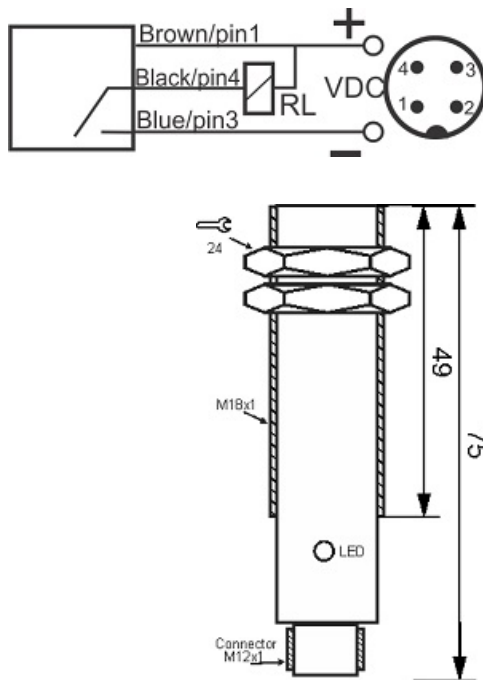

# سنسور کد OPS-31000-ON-18-TB-RC-S4

دسته بندی: سنسورهای نوری دو طرفه سوکتی (گیرنده)

OPS-31000-ON-18-TB-RC-S4	کد محصول
M18X1 Ni PLATED Brass	نوع بدنه
3	تعداد سیم
NPN TRANSISTOR	نوع طبقه خروجی
NO	عملکرد خروجی
1000 cm	فاصله نامی
10-30VDC	محدوده ولتاژ
250 mA	حداکثر خروجی جریان
-20~+60 °C	محدوده دمای کار
100 Hz	حداکثر فرکانس خروجی
✓	نمایشگر LED
2 V	حداکثر افت ولتاژ
25 mA	حداکثر جریان مصرفی
IP 66	کلاس حفاظتی
✓	محافظت ولتاژ معکوس
0	حفاظت اتصال کوتاه بار
4Pin SOCKET	نحوه اتصال