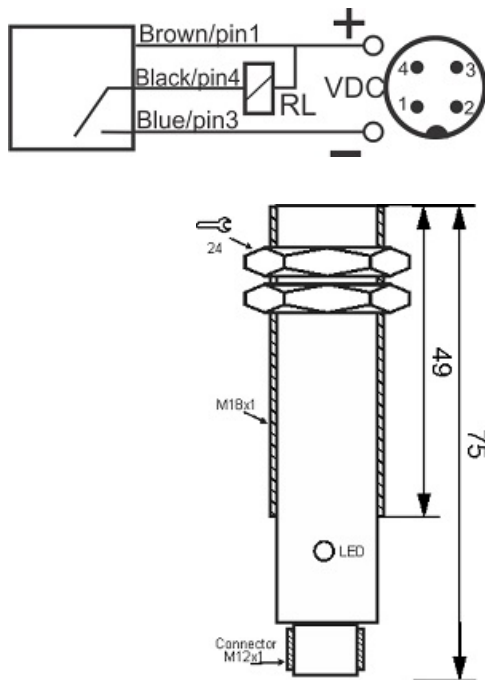

# سنسور کد OPS-31000-ON-18-TB-RC-S4

دسته بندی: سنسورهای نوری دوطرفه سوکتی (گیرنده)

OPS-31000-ON-18-TB-RC-S4	کد محصول
M18X1 Ni PLATED Brass	نوع بدنه
3	تعداد سیم
NPN TRANSISTOR	نوع طبقه خروجی
NO	عملکرد خروجی
1000 cm	فاصله نامی
10-30VDC	محدوده ولتاژ
250 mA	حداکثر خروجی جریان
-20~+60 °C	محدوده دمای کار
100 Hz	حداکثر فرکانس خروجی
✓	نمایشگر LED
2 V	حداکثر افت ولتاژ
25 mA	حداکثر جریان مصرفی
IP 66	کلاس حفاظتی
✓	محافظت ولتاژ معکوس
0	حفاظت اتصال کوتاه بار
4Pin SOCKET	نحوه اتصال