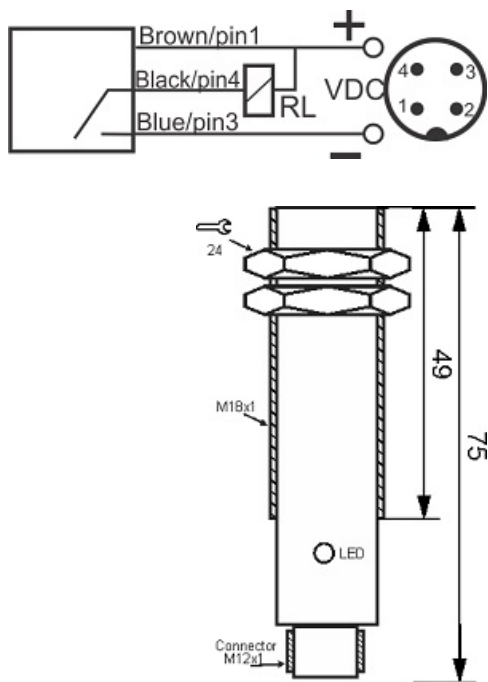

سنسور کد OPS-31000-ON-18-TB-RC-S4

دسته بندی: سنسورهای نوری دو طرفه سوکتی (گیرنده)

OPS-31000-ON-18-TB-RC-S4	کد محصول
M18X1 Ni PLATED Brass	نوع بدنه
3	تعداد سیم
NPN TRANSISTOR	نوع طبقه خروجی
NO	عملکرد خروجی
1000 cm	فاصله نامی
10-30VDC	محدوده ولتاژ
250 mA	حداکثر خروجی جریان
-20~+60 °C	محدوده دمای کار
100 Hz	حداکثر فرکانس خروجی
✓	نمایشگر LED
2 V	حداکثر افت ولتاژ
25 mA	حداکثر جریان مصرفی
IP 66	کلاس حفاظتی
✓	محافظت ولتاژ معکوس
0	حفاظت اتصال کوتاه بار
4Pin SOCKET	نحوه اتصال