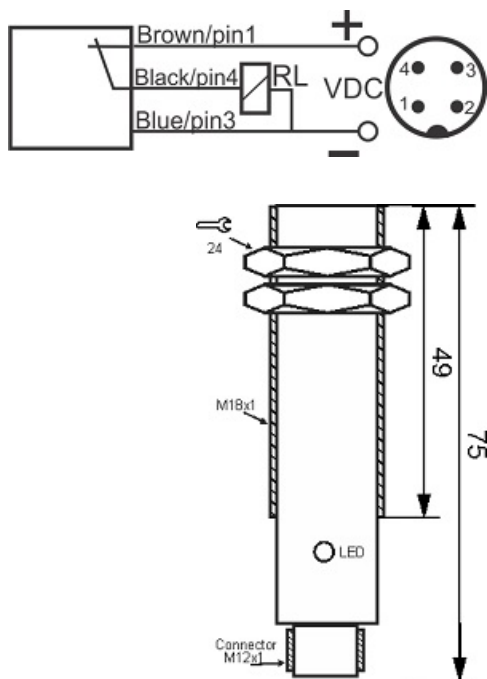

سنسور کد OPS-3600-CP-18-TB-RC-S4

دسته بندی: سنسورهای نوری دوطرفه سوکتی (گیرنده)

OPS-3600-CP-18-TB-RC-S4	کد محصول
M18X1 Ni PLATED Brass	نوع بدنه
3	تعداد سیم
PNP TRANSISTOR	نوع طبقه خروجی
NC	عملکرد خروجی
600 cm	فاصله نامی
10-30VDC	محدوده ولتاژ
250 mA	حداکثر خروجی جریان
-20~+60 °C	محدوده دمای کار
100 Hz	حداکثر فرکانس خروجی
✓	نمایشگر LED
2 V	حداکثر افت ولتاژ
25 mA	حداکثر جریان مصرفی
IP 66	کلاس حفاظتی
✓	محافظت ولتاژ معکوس
0	حفاظت اتصال کوتاه بار
4Pin SOCKET	نحوه اتصال