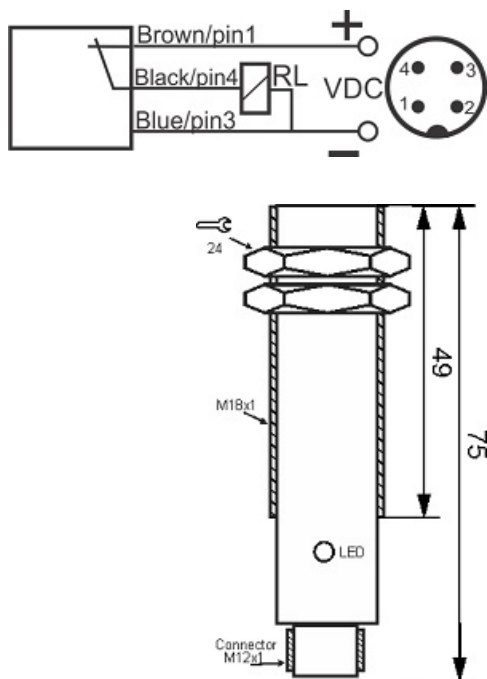

# سنسور کد OPS-3600-CP-18-TB-RC-S4

دسته بندی: سنسورهای نوری دوطرفه سوکتی (گیرنده)

OPS-3600-CP-18-TB-RC-S4	کد محصول
M18X1 Ni PLATED Brass	نوع بدنه
3	تعداد سیم
PNP TRANSISTOR	نوع طبقه خروجی
NC	عملکرد خروجی
600 cm	فاصله نامی
10-30VDC	محدوده ولتاژ
250 mA	حداکثر خروجی جریان
-20~+60 °C	محدوده دمای کار
100 Hz	حداکثر فرکانس خروجی
✓	نمایشگر LED
2 V	حداکثر افت ولتاژ
25 mA	حداکثر جریان مصرفی
IP 66	کلاس حفاظتی
✓	محافظت ولتاژ معکوس
0	حفاظت اتصال کوتاه بار
4Pin SOCKET	نحوه اتصال