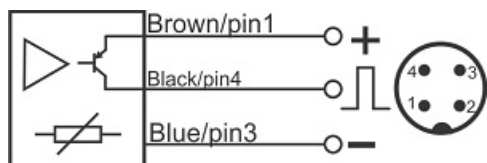

سنسور کد IPS-301-SA-14-P-S4

دسته بندی: سنسورهای اسپیدیک آپ سوکتی

| | |
|------------------------|---------------------|
| IPS-301-SA-14-P-S4 | کد محصول |
| M14STAINLESS STEEL 304 | نوع بدنه |
| 3 | تعداد سیم |
| SQUARE PULSE | نوع خروجی |
| 1mm | فاصله نامی |
| -20~+60 °C | محدوده دمای کار |
| IP67 | کلاس حفاظتی |
| 4Pin SOCKET | نحوه اتصال |
| PNP TRANSISTOR | نوع طبقه خروجی |
| NC | عملکرد خروجی |
| 10-30VDC | محدوده ولتاژ |
| 50 mA | حداکثر خروجی جریان |
| 20KHz | حداکثر فرکانس خروجی |
| ✓ | نمایشگر LED |
| 10 mA | حداکثر جریان نشتی |