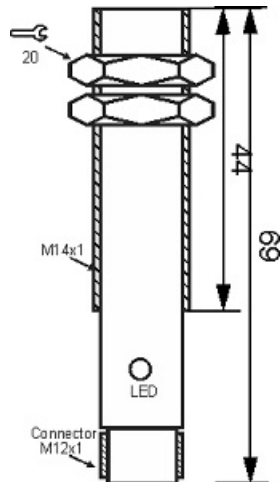

سنسور کد IPS-301-SA-14-P-S4

دسته بندی: سنسورهای اسپیدیک آپ سوکتی

IPS-301-SA-14-P-S4	کد محصول
M14STAINLESS STEEL 304	نوع بدنه
3	تعداد سیم
SQUARE PULSE	نوع خروجی
1mm	فاصله نامی
-20~+60 °C	محدوده دمای کار
IP67	کلاس حفاظتی
4Pin SOCKET	نحوه اتصال
PNP TRANSISTOR	نوع طبقه خروجی
NC	عملکرد خروجی
10-30VDC	محدوده ولتاژ
50 mA	حداکثر خروجی جریان
20KHz	حداکثر فرکانس خروجی
✓	نمایشگر LED
10 mA	حداکثر جریان نشتی