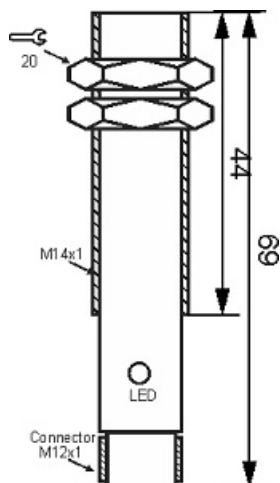

سنسور کد IPS-301-SA-14-P-S4

دسته بندی: سنسورهای اسپیدیک آپ سوکتی

| | |
|------------------------|---------------------|
| IPS-301-SA-14-P-S4 | کد محصول |
| M14STAINLESS STEEL 304 | نوع بدنه |
| 3 | تعداد سیم |
| SQUARE PULSE | نوع خروجی |
| 1mm | فاصله نامی |
| -20~+60 °C | محدوده دمای کار |
| IP67 | کلاس حفاظتی |
| 4Pin SOCKET | نحوه اتصال |
| PNP TRANSISTOR | نوع طبقه خروجی |
| NC | عملکرد خروجی |
| 10-30VDC | محدوده ولتاژ |
| 50 mA | حداکثر خروجی جریان |
| 20KHz | حداکثر فرکانس خروجی |
| ✓ | نمایشگر LED |
| 10 mA | حداکثر جریان نشتی |