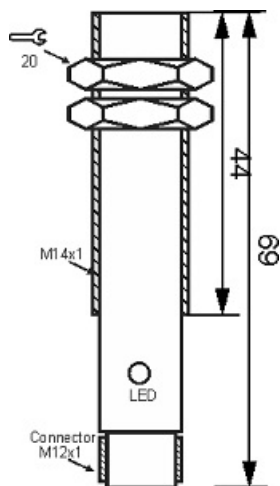

سنسور کد IPS-301-SA-14-P-S4

دسته بندی: سنسورهای اسپیدیک آپ سوکتی

IPS-301-SA-14-P-S4	کد محصول
M14STAINLESS STEEL 304	نوع بدنه
3	تعداد سیم
SQUARE PULSE	نوع خروجی
1mm	فاصله نامی
-20~+60 °C	محدوده دمای کار
IP67	کلاس حفاظتی
4Pin SOCKET	نحوه اتصال
PNP TRANSISTOR	نوع طبقه خروجی
NC	عملکرد خروجی
10-30VDC	محدوده ولتاژ
50 mA	حداکثر خروجی جریان
20KHz	حداکثر فرکانس خروجی
✓	نمایشگر LED
10 mA	حداکثر جریان نشتی