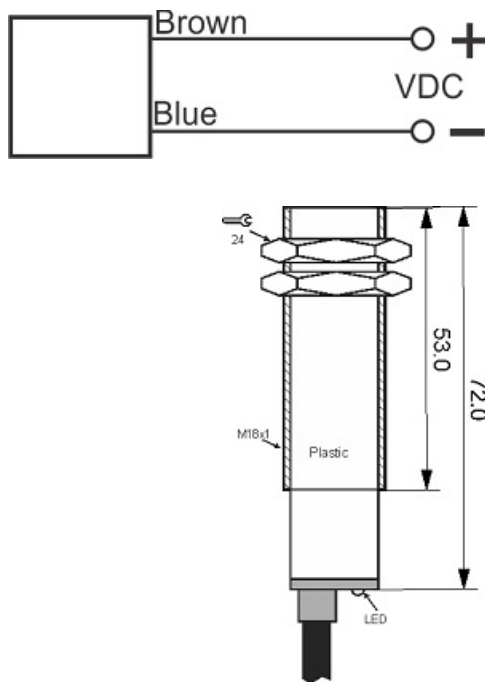

سنسور کد OPS-2600-P18-TB-EM

دسته بندی: سنسورهای نوری دوطرفه کابلی (فرستنده)

OPS-2600-P18-TB-EM	کد محصول
M18X1 PBT	نوع بدنه
2	تعداد سیم
600 cm	فاصله نامی
10-30VDC	محدوده ولتاژ
-20~+60 °C	محدوده دمای کار
✓	نمایشگر LED
25 mA	حداکثر جریان مصرفی
IP 66	کلاس حفاظتی
✓	محافظت در برابر ولتاژ معکوس
CABLE2X0.25-1.5m	نحوه اتصال