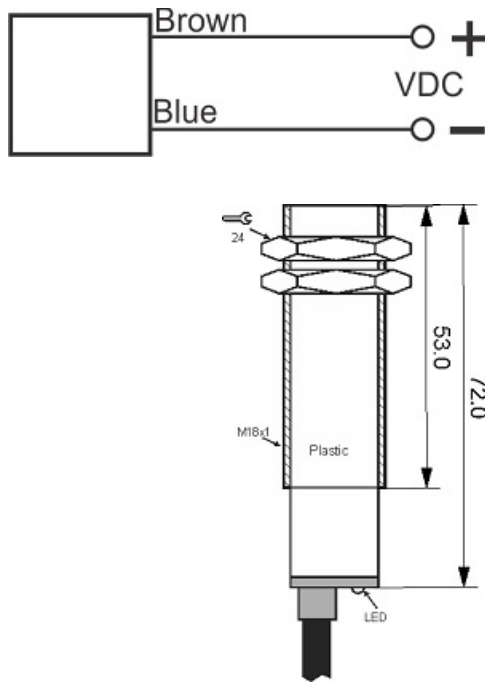

سنسور کد OPS-2600-P18-TB-EM

دسته بندی: سنسورهای نوری دوطرفه کابلی (فرستنده)

OPS-2600-P18-TB-EM	کد محصول
M18X1 PBT	نوع بدنه
2	تعداد سیم
600 cm	فاصله نامی
10-30VDC	محدوده ولتاژ
-20~+60 °C	محدوده دمای کار
✓	نمایشگر LED
25 mA	حداکثر جریان مصرفی
IP 66	کلاس حفاظتی
✓	محافظت در برابر ولتاژ معکوس
CABLE2X0.25-1.5m	نحوه اتصال