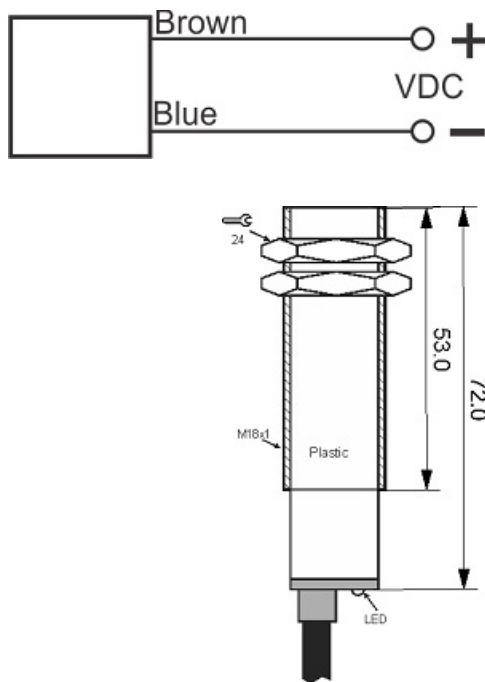

سنسور کد OPS-2300-P18-TB-EM

دسته بندی: سنسورهای نوری دوطرفه کابلی (فرستنده)

OPS-2300-P18-TB-EM	کد محصول
M18X1 PBT	نوع بدنه
2	تعداد سیم
300 cm	فاصله نامی
10-30VDC	محدوده ولتاژ
-20~+60 °C	محدوده دمای کار
✓	نمایشگر LED
25 mA	حداکثر جریان مصرفی
IP 66	کلاس حفاظتی
✓	محافظت در برابر ولتاژ معکوس
CABLE2X0.25-1.5m	نحوه اتصال