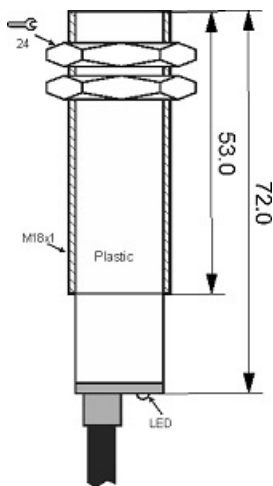

سنسور کد OPS-2300-P18-TB-EM

دسته بندی: سنسورهای نوری دوطرفه کابلی (فرستنده)

| | |
|--------------------|-----------------------------|
| OPS-2300-P18-TB-EM | کد محصول |
| M18X1 PBT | نوع بدنه |
| 2 | تعداد سیم |
| 300 cm | فاصله نامی |
| 10-30VDC | محدوده ولتاژ |
| -20~+60 °C | محدوده دمای کار |
| ✓ | نمایشگر LED |
| 25 mA | حداکثر جریان مصرفی |
| IP 66 | کلاس حفاظتی |
| ✓ | محافظت در برابر ولتاژ معکوس |
| CABLE2X0.25-1.5m | نحوه اتصال |