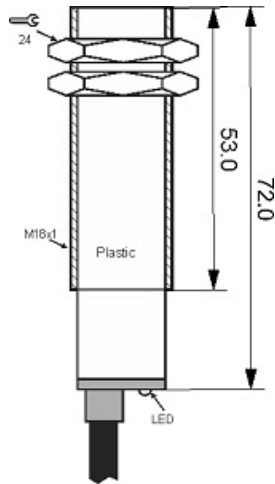

سنسور کد OPS-21000-P18-TB-EM

دسته بندی: سنسورهای نوری دوطرفه کابلی (فرستنده)

OPS-21000-P18-TB-EM	کد محصول
M18X1 PBT	نوع بدنه
2	تعداد سیم
1000 cm	فاصله نامی
10-30VDC	محدوده ولتاژ
-20~+60 °C	محدوده دمای کار
✓	نمایشگر LED
25 mA	حداکثر جریان مصرفی
IP 66	کلاس حفاظتی
✓	محافظت در برابر ولتاژ معکوس
CABLE2X0.25-1.5m	نحوه اتصال