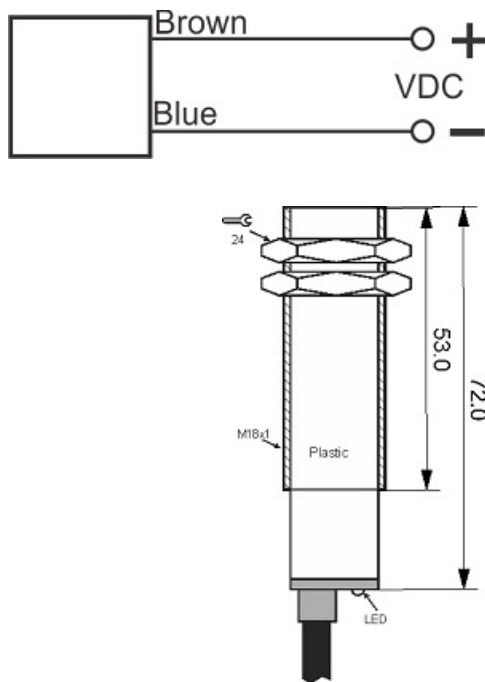

# سنسور کد OPS-22000-P18-TB-EM

دسته بندی: سنسورهای نوری دوطرفه کابلی (فرستنده)

OPS-22000-P18-TB-EM	کد محصول
M18X1 PBT	نوع بدنه
2	تعداد سیم
2000 cm	فاصله نامی
10-30VDC	محدوده ولتاژ
-20~+60 °C	محدوده دمای کار
✓	نمایشگر LED
25 mA	حداکثر جریان مصرفی
IP 66	کلاس حفاظتی
✓	محافظت در برابر ولتاژ معکوس
CABLE2X0.25-1.5m	نحوه اتصال