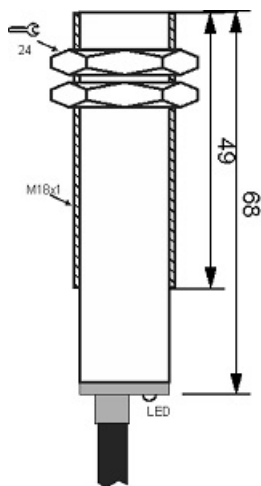

سنسور کد OPS-2300-18-TB-EM

دسته بندی: سنسورهای نوری دوطرفه کابلی (فرستنده)

OPS-2300-18-TB-EM	کد محصول
M18X1 Ni PLATED Brass	نوع بدنه
2	تعداد سیم
300 cm	فاصله نامی
10-30VDC	محدوده ولتاژ
-20~+60 °C	محدوده دمای کار
✓	نمایشگر LED
25 mA	حداکثر جریان مصرفی
IP 66	کلاس حفاظتی
✓	محافظت در برابر ولتاژ معکوس
CABLE3X0.25-1.5m	نحوه اتصال