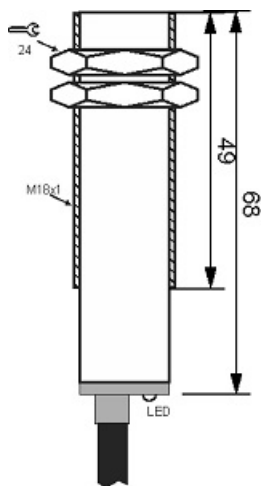

سنسور کد OPS-2300-18-TB-EM

دسته بندی: سنسورهای نوری دوطرفه کابلی (فرستنده)

OPS-2300-18-TB-EM	کد محصول
M18X1 Ni PLATED Brass	نوع بدنه
2	تعداد سیم
300 cm	فاصله نامی
10-30VDC	محدوده ولتاژ
-20~+60 °C	محدوده دمای کار
✓	نمایشگر LED
25 mA	حداکثر جریان مصرفی
IP 66	کلاس حفاظتی
✓	محافظت در برابر ولتاژ معکوس
CABLE3X0.25-1.5m	نحوه اتصال