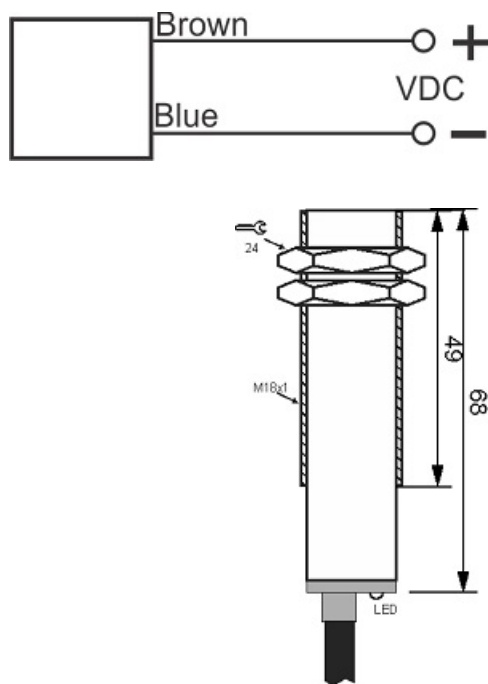

سنسور کد OPS-2600-18-TB-EM

دسته بندی: سنسورهای نوری دوطرفه کابلی (فرستنده)

OPS-2600-18-TB-EM	کد محصول
M18X1 Ni PLATED Brass	نوع بدنه
2	تعداد سیم
600 cm	فاصله نامی
10-30VDC	محدوده ولتاژ
-20~+60 °C	محدوده دمای کار
✓	نمایشگر LED
25 mA	حداکثر جریان مصرفی
IP 66	کلاس حفاظتی
✓	محافظت در برابر ولتاژ معکوس
CABLE2X0.25-1.5m	نحوه اتصال