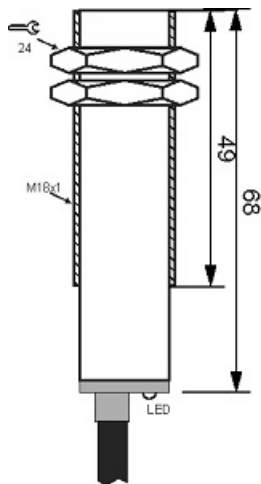

سنسور کد OPS-2600-18-TB-EM

دسته بندی: سنسورهای نوری دوطرفه کابلی (فرستنده)

OPS-2600-18-TB-EM	کد محصول
M18X1 Ni PLATED Brass	نوع بدنه
2	تعداد سیم
600 cm	فاصله نامی
10-30VDC	محدوده ولتاژ
-20~+60 °C	محدوده دمای کار
✓	نمایشگر LED
25 mA	حداکثر جریان مصرفی
IP 66	کلاس حفاظتی
✓	محافظت در برابر ولتاژ معکوس
CABLE2X0.25-1.5m	نحوه اتصال