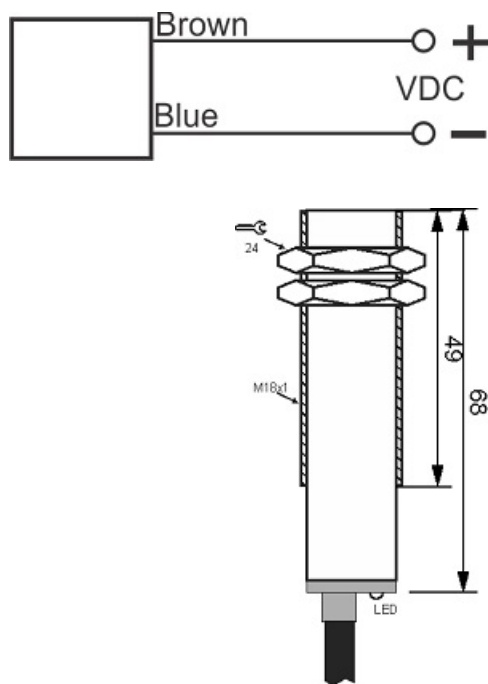

سنسور کد OPS-21000-18-TB-EM

دسته بندی: سنسورهای نوری دوطرفه کابلی (فرستنده)

OPS-21000-18-TB-EM	کد محصول
M18X1 Ni PLATED Brass	نوع بدنه
2	تعداد سیم
1000 cm	فاصله نامی
10-30VDC	محدوده ولتاژ
-20~+60 °C	محدوده دمای کار
✓	نمایشگر LED
25 mA	حداکثر جریان مصرفی
IP 66	کلاس حفاظتی
✓	محافظت در برابر ولتاژ معکوس
CABLE2X0.25-1.5m	نحوه اتصال