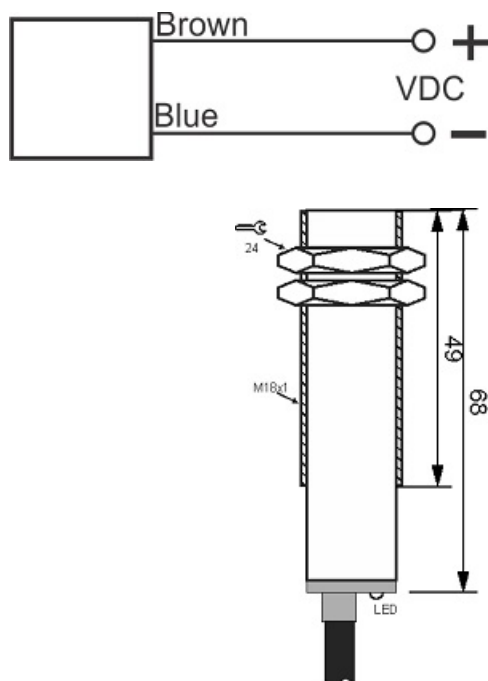

سنسور کد OPS-21000-18-TB-EM

دسته بندی: سنسورهای نوری دوطرفه کابلی (فرستنده)

OPS-21000-18-TB-EM	کد محصول
M18X1 Ni PLATED Brass	نوع بدنه
2	تعداد سیم
1000 cm	فاصله نامی
10-30VDC	محدوده ولتاژ
-20~+60 °C	محدوده دمای کار
✓	نمایشگر LED
25 mA	حداکثر جریان مصرفی
IP 66	کلاس حفاظتی
✓	محافظت در برابر ولتاژ معکوس
CABLE2X0.25-1.5m	نحوه اتصال