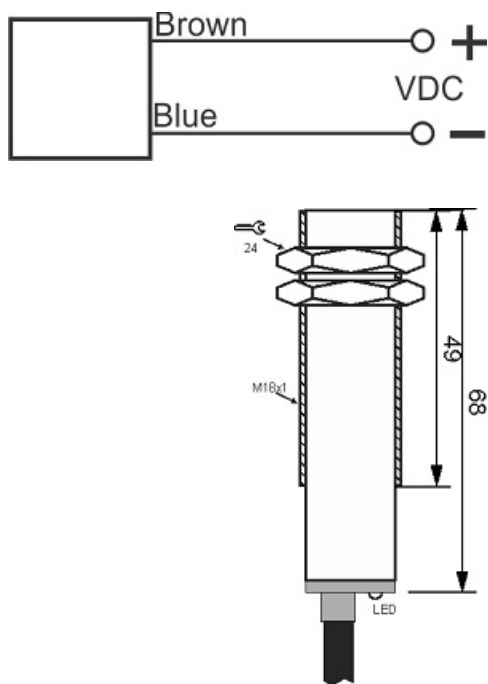

سنسور کد OPS-22000-18-TB-EM

دسته بندی: سنسورهای نوری دوطرفه کابلی (فرستنده)

OPS-22000-18-TB-EM	کد محصول
M18X1 Ni PLATED Brass	نوع بدنه
2	تعداد سیم
2000 cm	فاصله نامی
10-30VDC	محدوده ولتاژ
-20~+60 °C	محدوده دمای کار
✓	نمایشگر LED
25 mA	حداکثر جریان مصرفی
IP 66	کلاس حفاظتی
✓	محافظت در برابر ولتاژ معکوس
CABLE2X0.25-1.5m	نحوه اتصال