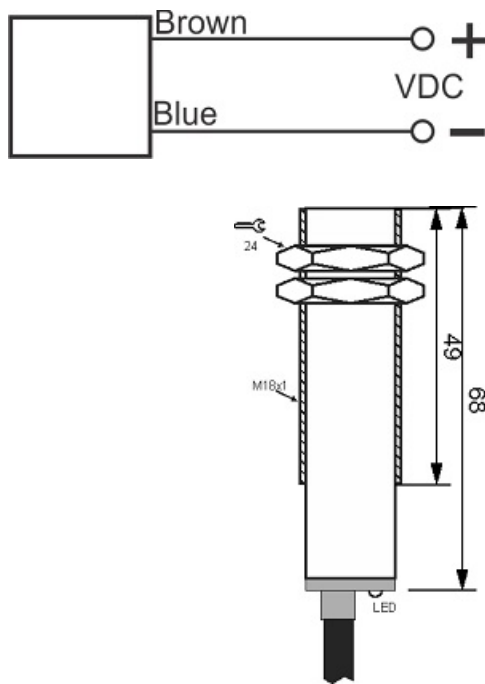

# سنسور کد OPS-22000-18-TB-EM

دسته بندی: سنسورهای نوری دوطرفه کابلی (فرستنده)

OPS-22000-18-TB-EM	کد محصول
M18X1 Ni PLATED Brass	نوع بدنه
2	تعداد سیم
2000 cm	فاصله نامی
10-30VDC	محدوده ولتاژ
-20~+60 °C	محدوده دمای کار
✓	نمایشگر LED
25 mA	حداکثر جریان مصرفی
IP 66	کلاس حفاظتی
✓	محافظت در برابر ولتاژ معکوس
CABLE2X0.25-1.5m	نحوه اتصال