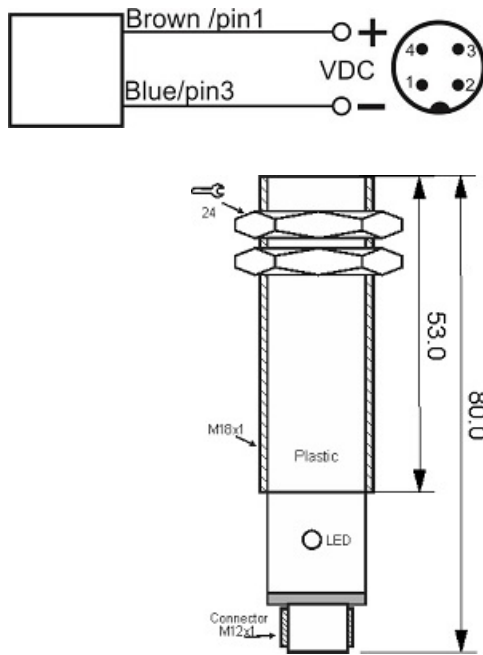

سنسور کد OPS-2300-P18-TB-EM-S4

دسته بندی: سنسورهای نوری دوطرفه سوکتی (فرستنده)

OPS-2300-P18-TB-EM-S4	کد محصول
M18X1 PBT	نوع بدنه
2	تعداد سیم
300 cm	فاصله نامی
10-30VDC	محدوده ولتاژ
-20~+60 °C	محدوده دمای کار
✓	نمایشگر LED
25 mA	حداکثر جریان مصرفی
IP 66	کلاس حفاظتی
✓	محافظت در برابر ولتاژ معکوس
4Pin SOCKET	نحوه اتصال