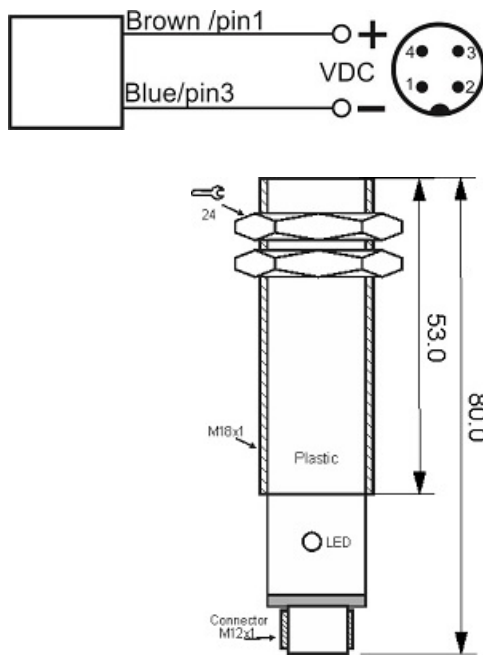

سنسور کد OPS-2300-P18-TB-EM-S4

دسته بندی: سنسورهای نوری دوطرفه سوکتی (فرستنده)

OPS-2300-P18-TB-EM-S4	کد محصول
M18X1 PBT	نوع بدنه
2	تعداد سیم
300 cm	فاصله نامی
10-30VDC	محدوده ولتاژ
-20~+60 °C	محدوده دمای کار
✓	نمایشگر LED
25 mA	حداکثر جریان مصرفی
IP 66	کلاس حفاظتی
✓	محافظت در برابر ولتاژ معکوس
4Pin SOCKET	نحوه اتصال