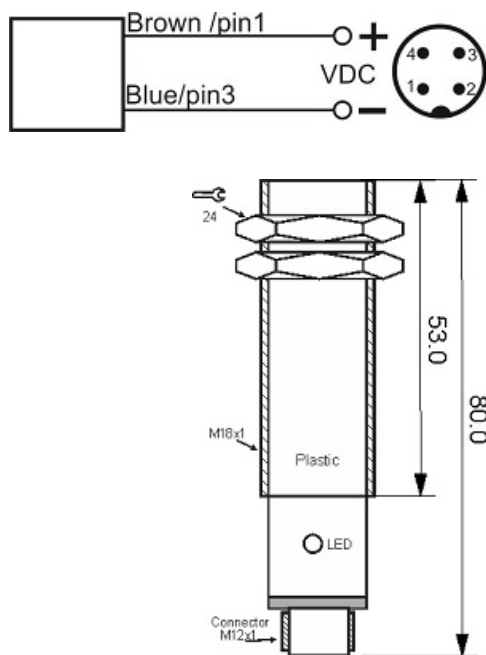

# سنسور کد OPS-2600-P18-TB-EM-S4

دسته بندی: سنسورهای نوری دوطرفه سوکتی (فرستنده)

OPS-2600-P18-TB-EM-S4	کد محصول
M18X1 PBT	نوع بدنه
2	تعداد سیم
600 cm	فاصله نامی
10-30VDC	محدوده ولتاژ
-20~+60 °C	محدوده دمای کار
✓	نمایشگر LED
25 mA	حداکثر جریان مصرفی
IP 66	کلاس حفاظتی
✓	محافظت در برابر ولتاژ معکوس
4Pin SOCKET	نحوه اتصال