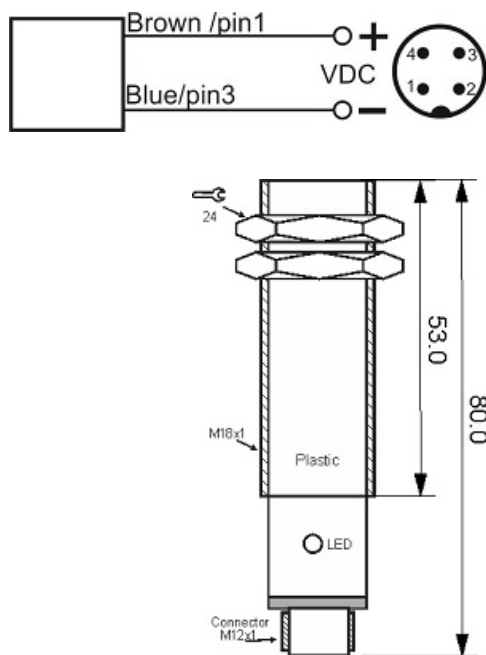

سنسور کد OPS-2600-P18-TB-EM-S4

دسته بندی: سنسورهای نوری دوطرفه سوکتی (فرستنده)

OPS-2600-P18-TB-EM-S4	کد محصول
M18X1 PBT	نوع بدنه
2	تعداد سیم
600 cm	فاصله نامی
10-30VDC	محدوده ولتاژ
-20~+60 °C	محدوده دمای کار
✓	نمایشگر LED
25 mA	حداکثر جریان مصرفی
IP 66	کلاس حفاظتی
✓	محافظت در برابر ولتاژ معکوس
4Pin SOCKET	نحوه اتصال