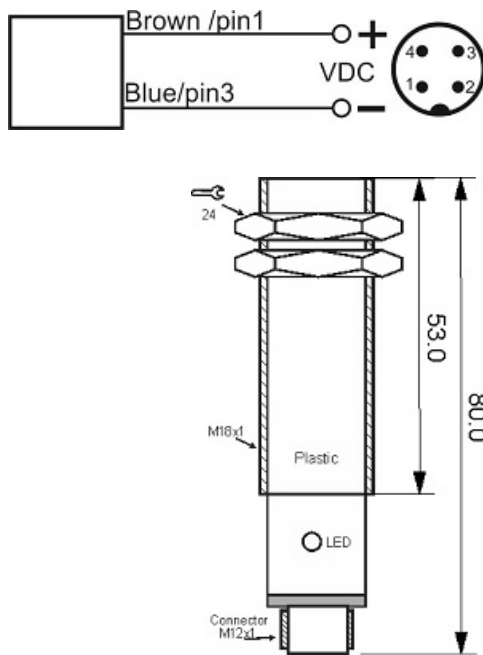

# سنسور کد OPS-21000-P18-TB-EM-S4

دسته بندی: سنسورهای نوری دوطرفه سوکتی (فرستنده)

OPS-21000-P18-TB-EM-S4	کد محصول
M18X1 PBT	نوع بدنه
2	تعداد سیم
1000 cm	فاصله نامی
10-30VDC	محدوده ولتاژ
-20~+60 °C	محدوده دمای کار
✓	نمایشگر LED
25 mA	حداکثر جریان مصرفی
IP 66	کلاس حفاظتی
✓	محافظت در برابر ولتاژ معکوس
4Pin SOCKET	نحوه اتصال