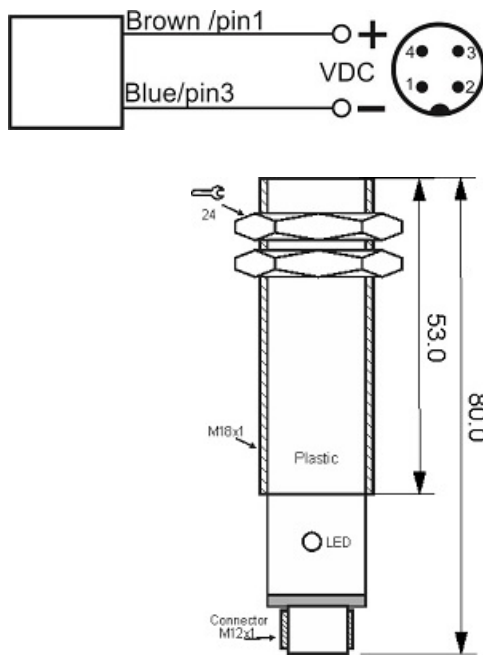

سنسور کد OPS-21000-P18-TB-EM-S4

دسته بندی: سنسورهای نوری دوطرفه سوکتی (فرستنده)

OPS-21000-P18-TB-EM-S4	کد محصول
M18X1 PBT	نوع بدنه
2	تعداد سیم
1000 cm	فاصله نامی
10-30VDC	محدوده ولتاژ
-20~+60 °C	محدوده دمای کار
✓	نمایشگر LED
25 mA	حداکثر جریان مصرفی
IP 66	کلاس حفاظتی
✓	محافظت در برابر ولتاژ معکوس
4Pin SOCKET	نحوه اتصال