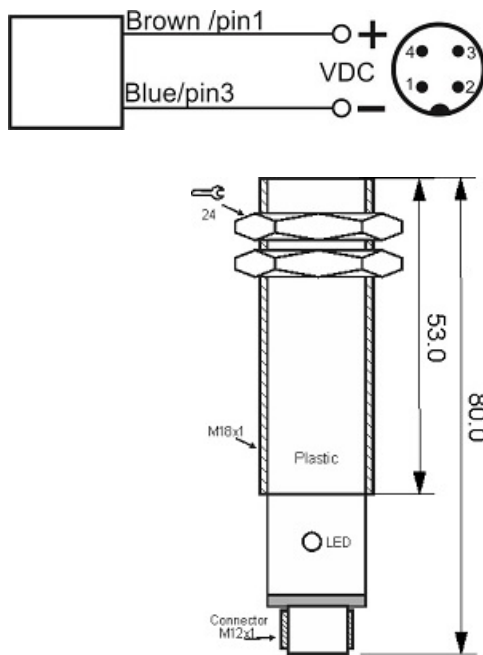

سنسور کد OPS-22000-P18-TB-EM-S4

دسته بندی: سنسورهای نوری دوطرفه سوکتی (فرستنده)

OPS-22000-P18-TB-EM-S4	کد محصول
M18X1 PBT	نوع بدنه
2	تعداد سیم
2000 cm	فاصله نامی
10-30VDC	محدوده ولتاژ
-20~+60 °C	محدوده دمای کار
✓	نمایشگر LED
25 mA	حداکثر جریان مصرفی
IP 66	کلاس حفاظتی
✓	محافظت در برابر ولتاژ معکوس
4Pin SOCKET	نحوه اتصال