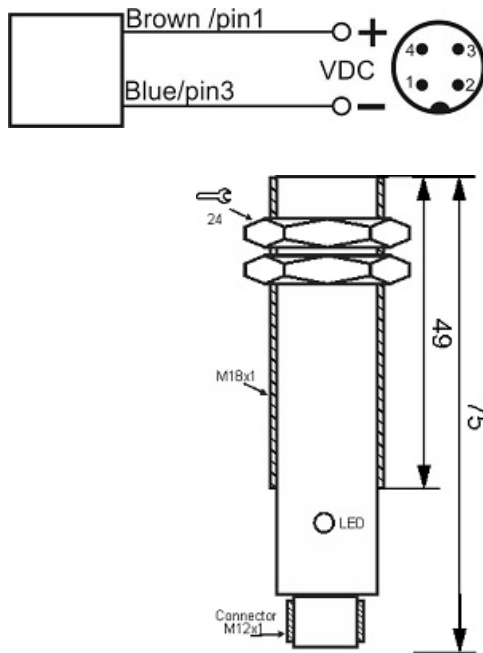

# سنسور کد OPS-2300-18-TB-EM-S4

دسته بندی: سنسورهای نوری دوطرفه سوکتی (فرستنده)

OPS-2300-18-TB-EM-S4	کد محصول
M18X1 Ni PLATED Brass	نوع بدنه
2	تعداد سیم
300 cm	فاصله نامی
10-30VDC	محدوده ولتاژ
-20~+60 °C	محدوده دمای کار
✓	نمایشگر LED
25 mA	حداکثر جریان مصرفی
IP 66	کلاس حفاظتی
✓	محافظت در برابر ولتاژ معکوس
4Pin SOCKET	نحوه اتصال