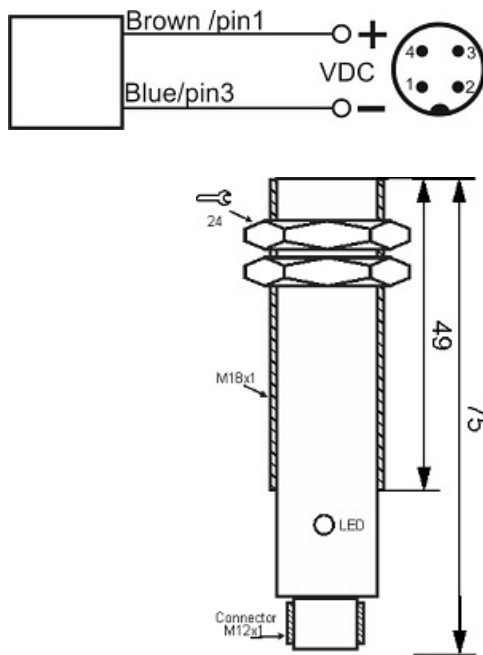

سنسور کد OPS-2600-18-TB-EM-S4

دسته بندی: سنسورهای نوری دوطرفه سوکتی (فرستنده)

| | |
|-----------------------|-----------------------------|
| OPS-2600-18-TB-EM-S4 | کد محصول |
| M18X1 Ni PLATED Brass | نوع بدنه |
| 2 | تعداد سیم |
| 600 cm | فاصله نامی |
| 10-30VDC | محدوده ولتاژ |
| -20~+60 °C | محدوده دمای کار |
| ✓ | نمایشگر LED |
| 25 mA | حداکثر جریان مصرفی |
| IP 66 | کلاس حفاظتی |
| ✓ | محافظت در برابر ولتاژ معکوس |
| 4Pin SOCKET | نحوه اتصال |