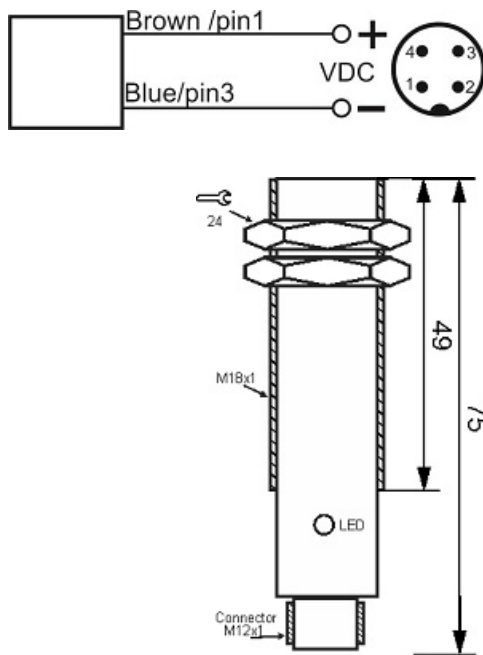

سنسور کد OPS-2600-18-TB-EM-S4

دسته بندی: سنسورهای نوری دوطرفه سوکتی (فرستنده)

OPS-2600-18-TB-EM-S4	کد محصول
M18X1 Ni PLATED Brass	نوع بدنه
2	تعداد سیم
600 cm	فاصله نامی
10-30VDC	محدوده ولتاژ
-20~+60 °C	محدوده دمای کار
✓	نمایشگر LED
25 mA	حداکثر جریان مصرفی
IP 66	کلاس حفاظتی
✓	محافظت در برابر ولتاژ معکوس
4Pin SOCKET	نحوه اتصال