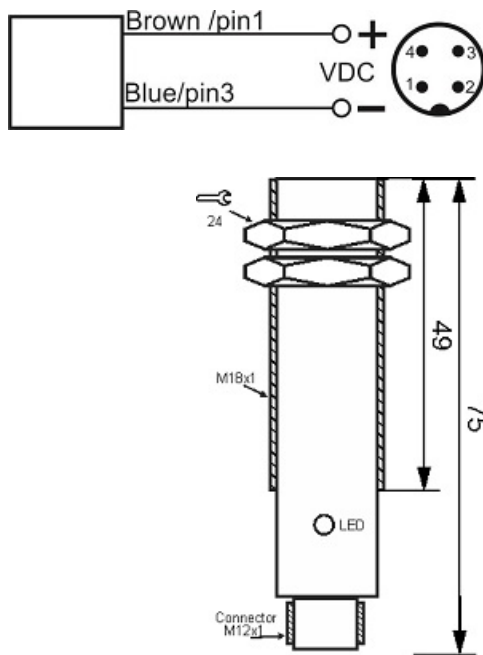

سنسور کد OPS-21000-18-TB-EM-S4

دسته بندی: سنسورهای نوری دوطرفه سوکتی (فرستنده)

OPS-21000-18-TB-EM-S4	کد محصول
M18X1 Ni PLATED Brass	نوع بدنه
2	تعداد سیم
1000 cm	فاصله نامی
10-30VDC	محدوده ولتاژ
-20~+60 °C	محدوده دمای کار
✓	نمایشگر LED
25 mA	حداکثر جریان مصرفی
IP 66	کلاس حفاظتی
✓	محافظت در برابر ولتاژ معکوس
4Pin SOCKET	نحوه اتصال