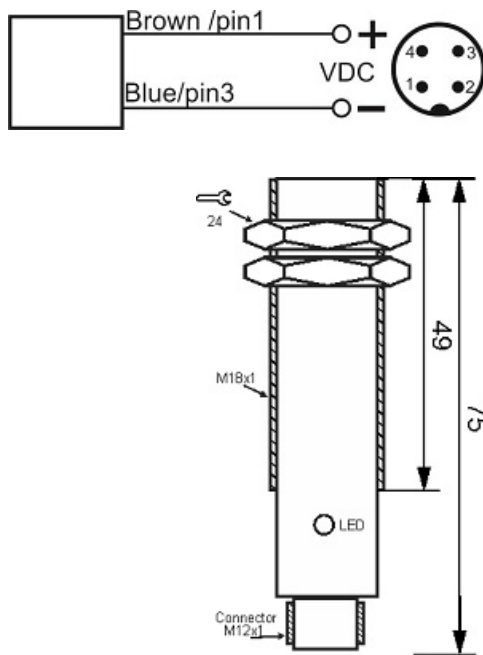

# سنسور کد OPS-21000-18-TB-EM-S4

دسته بندی: سنسورهای نوری دوطرفه سوکتی (فرستنده)

OPS-21000-18-TB-EM-S4	کد محصول
M18X1 Ni PLATED Brass	نوع بدنه
2	تعداد سیم
1000 cm	فاصله نامی
10-30VDC	محدوده ولتاژ
-20~+60 °C	محدوده دمای کار
✓	نمایشگر LED
25 mA	حداکثر جریان مصرفی
IP 66	کلاس حفاظتی
✓	محافظت در برابر ولتاژ معکوس
4Pin SOCKET	نحوه اتصال