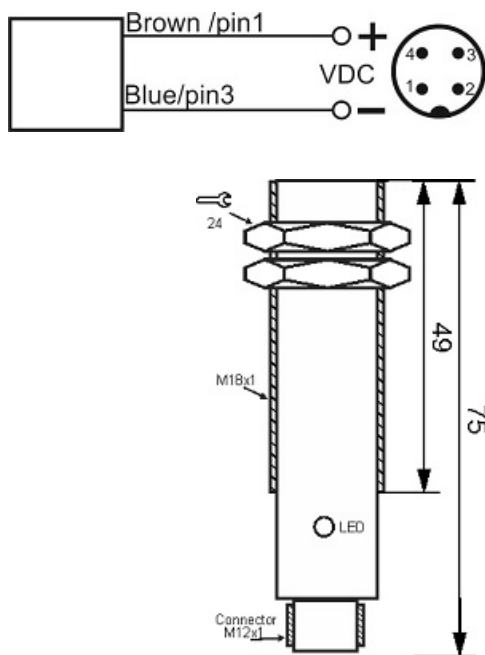

# سنسور کد OPS-22000-18-TB-EM-S4

دسته بندی: سنسورهای نوری دوطرفه سوکتی (فرستنده)

OPS-22000-18-TB-EM-S4	کد محصول
M18X1 Ni PLATED Brass	نوع بدنه
2	تعداد سیم
2000 cm	فاصله نامی
10-30VDC	محدوده ولتاژ
-20~+60 °C	محدوده دمای کار
✓	نمایشگر LED
25 mA	حداکثر جریان مصرفی
IP 66	کلاس حفاظتی
✓	محافظت در برابر ولتاژ معکوس
4Pin SOCKET	نحوه اتصال