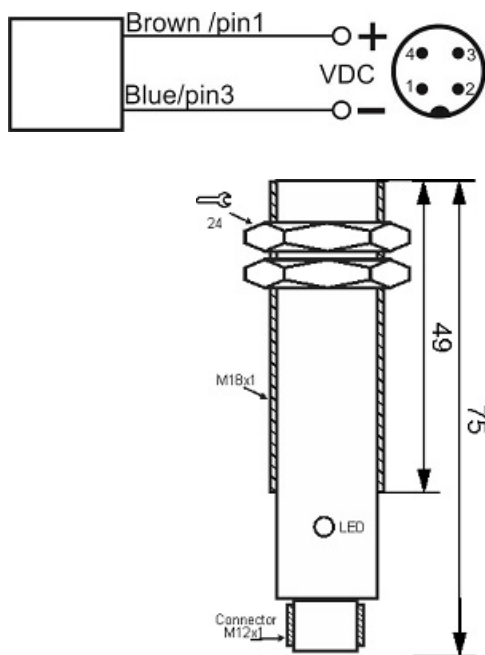

سنسور کد OPS-22000-18-TB-EM-S4

دسته بندی: سنسورهای نوری دوطرفه سوکتی (فرستنده)

OPS-22000-18-TB-EM-S4	کد محصول
M18X1 Ni PLATED Brass	نوع بدنه
2	تعداد سیم
2000 cm	فاصله نامی
10-30VDC	محدوده ولتاژ
-20~+60 °C	محدوده دمای کار
✓	نمایشگر LED
25 mA	حداکثر جریان مصرفی
IP 66	کلاس حفاظتی
✓	محافظت در برابر ولتاژ معکوس
4Pin SOCKET	نحوه اتصال