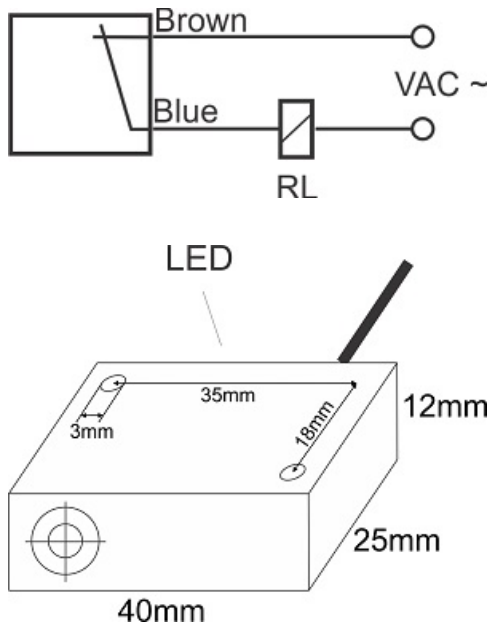

# سنسور کد IPS-204-CA-R12-V

دسته بندی: سنسورهای القایی دو سیمه AC کابلی

IPS-204-CA-R12-V	کد محصول
REC. 12X40X25 PA or PP	نوع بدنه
2	تعداد سیم
4 mm	فاصله نامی
-20~+60 °C	محدوده دمای کار
IP67	کلاس حفاظتی
CABLE2X0.25-1.5m	نحوه اتصال
THYRISTOR	نوع طبقه خروجی
NC	عملکرد خروجی
20-250VAC	محدوده ولتاژ
250 mA	حداکثر جریان خروجی
20 Hz	حداکثر فرکانس خروجی
1	نمایشگر LED
10 V	حداکثر افت ولتاژ
3 mA	حداکثر جریان نشستی یا مصرفی
3 bar	حداکثر فشار کاری
non flush (unshielded)	حالت نصب
0	حفاظت ولتاژ معکوس
0	حفاظت اتصال کوتاه بار
yes	حفاظت ولتاژ اضافه