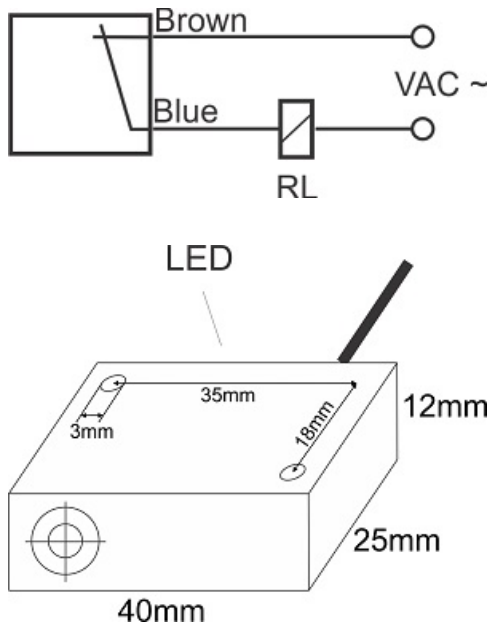

# سنسور کد IPS-204-CA-R12-V

دسته بندی: سنسورهای القایی دو سیمه AC کابلی

IPS-204-CA-R12-V	کد محصول
REC. 12X40X25 PA or PP	نوع بدنه
2	تعداد سیم
4 mm	فاصله نامی
-20~+60 °C	محدوده دمای کار
IP67	کلاس حفاظتی
CABLE2X0.25-1.5m	نحوه اتصال
THYRISTOR	نوع طبقه خروجی
NC	عملکرد خروجی
20-250VAC	محدوده ولتاژ
250 mA	حداکثر جریان خروجی
20 Hz	حداکثر فرکانس خروجی
1	نمایشگر LED
10 V	حداکثر افت ولتاژ
3 mA	حداکثر جریان نشستی یا مصرفی
3 bar	حداکثر فشار کاری
non flush (unshielded)	حالت نصب
0	حفاظت ولتاژ معکوس
0	حفاظت اتصال کوتاه بار
yes	حفاظت ولتاژ اضافه