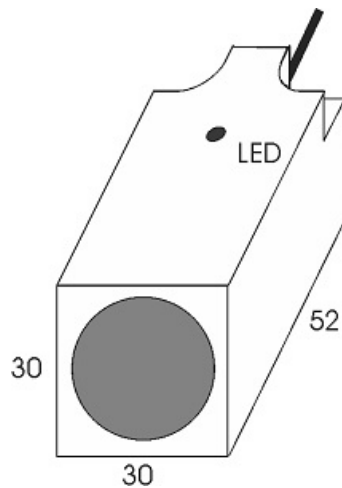

# سنسور کد IPS-210-Nm-R30

دسته بندی: سنسورهای دوسیمه نامور کابلی

IPS-210-Nm-R30	کد محصول
REC. 30X30X52 PA or PP	نوع بدنه
2	تعداد سیم
10 mm	فاصله نامی
-20~+60 °C	محدوده دمای کار
IP67	کلاس حفاظتی
CABLE2X0.25-1.5m	نحوه اتصال
NAMUR	عملکرد خروجی
8.2VDC	محدوده ولتاژ
700 Hz	حداکثر فرکانس خروجی
0	نمایشگر LED
non flush (unshielded)	حالت نصب