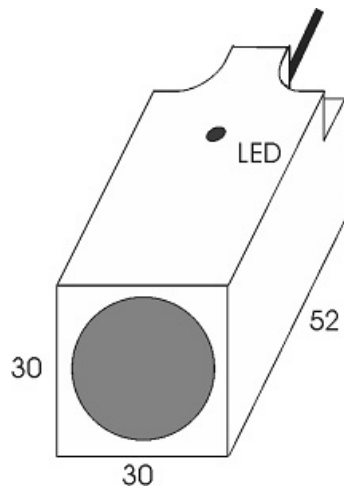

سنسور کد IPS-210-Nm-R30

دسته بندی: سنسورهای دوسیمه نامور کابلی

IPS-210-Nm-R30	کد محصول
REC. 30X30X52 PA or PP	نوع بدنه
2	تعداد سیم
10 mm	فاصله نامی
-20~+60 °C	محدوده دمای کار
IP67	کلاس حفاظتی
CABLE2X0.25-1.5m	نحوه اتصال
NAMUR	عملکرد خروجی
8.2VDC	محدوده ولتاژ
700 Hz	حداکثر فرکانس خروجی
0	نمایشگر LED
non flush (unshielded)	حالت نصب