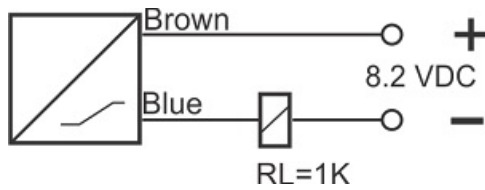

سنسور کد IPS-210-Nm-R30

دسته بندی: سنسورهای دوسیمه نامور کابلی

IPS-210-Nm-R30	کد محصول
REC. 30X30X52 PA or PP	نوع بدنه
2	تعداد سیم
10 mm	فاصله نامی
-20~+60 °C	محدوده دمای کار
IP67	کلاس حفاظتی
CABLE2X0.25-1.5m	نحوه اتصال
NAMUR	عملکرد خروجی
8.2VDC	محدوده ولتاژ
700 Hz	حداکثر فرکانس خروجی
0	نمایشگر LED
non flush (unshielded)	حالت نصب