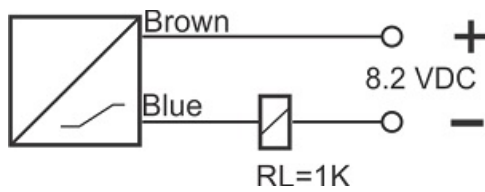

# سنسور کد IPS-210-Nm-R30

دسته بندی: سنسورهای دوسیمه نامور کابلی

IPS-210-Nm-R30	کد محصول
REC. 30X30X52 PA or PP	نوع بدنه
2	تعداد سیم
10 mm	فاصله نامی
-20~+60 °C	محدوده دمای کار
IP67	کلاس حفاظتی
CABLE2X0.25-1.5m	نحوه اتصال
NAMUR	عملکرد خروجی
8.2VDC	محدوده ولتاژ
700 Hz	حداکثر فرکانس خروجی
0	نمایشگر LED
non flush (unshielded)	حالت نصب