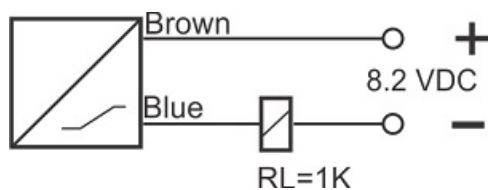

# سنسور کد IPS-220-Nm-R40

دسته بندی: سنسورهای دوسیمه نامور کابلی

IPS-220-Nm-R40	کد محصول
REC. 40X40X113 PA or PP	نوع بدنه
2	تعداد سیم
20 mm	فاصله نامی
-20~+60 °C	محدوده دمای کار
IP67	کلاس حفاظتی
CABLE2X0.25-1.5m	نحوه اتصال
NAMUR	عملکرد خروجی
8.2VDC	محدوده ولتاژ
300 Hz	حداکثر فرکانس خروجی
0	نمایشگر LED
non flush (unshielded)	حالت نصب