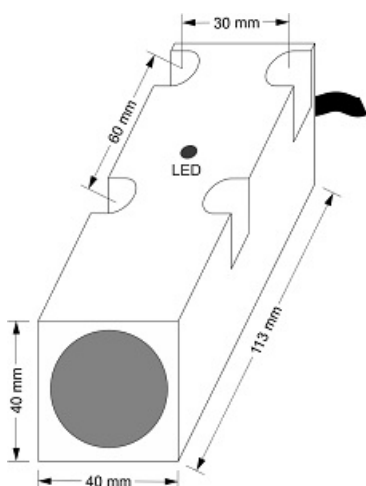

# سنسور کد IPS-220-Nm-R40

دسته بندی: سنسورهای دوسیمه نامور کابلی

IPS-220-Nm-R40	کد محصول
REC. 40X40X113 PA or PP	نوع بدنه
2	تعداد سیم
20 mm	فاصله نامی
-20~+60 °C	محدوده دمای کار
IP67	کلاس حفاظتی
CABLE2X0.25-1.5m	نحوه اتصال
NAMUR	عملکرد خروجی
8.2VDC	محدوده ولتاژ
300 Hz	حداکثر فرکانس خروجی
0	نمایشگر LED
non flush (unshielded)	حالت نصب