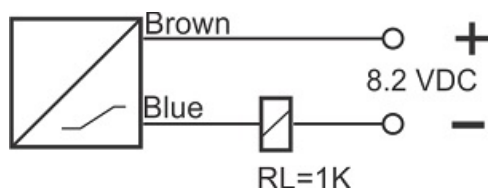

سنسور کد IPS-220-Nm-R40

دسته بندی: سنسورهای دوسیمه نامور کابلی

IPS-220-Nm-R40	کد محصول
REC. 40X40X113 PA or PP	نوع بدنه
2	تعداد سیم
20 mm	فاصله نامی
-20~+60 °C	محدوده دمای کار
IP67	کلاس حفاظتی
CABLE2X0.25-1.5m	نحوه اتصال
NAMUR	عملکرد خروجی
8.2VDC	محدوده ولتاژ
300 Hz	حداکثر فرکانس خروجی
0	نمایشگر LED
non flush (unshielded)	حالت نصب