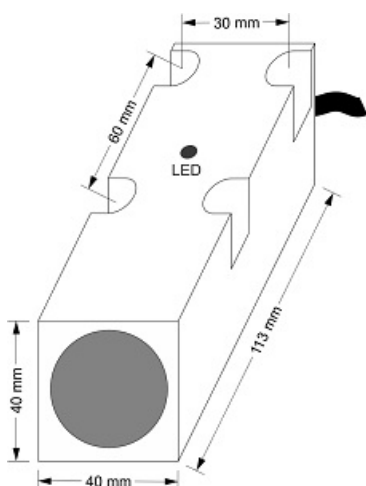

سنسور کد IPS-220-Nm-R40

دسته بندی: سنسورهای دوسیمه نامور کابلی

IPS-220-Nm-R40	کد محصول
REC. 40X40X113 PA or PP	نوع بدنه
2	تعداد سیم
20 mm	فاصله نامی
-20~+60 °C	محدوده دمای کار
IP67	کلاس حفاظتی
CABLE2X0.25-1.5m	نحوه اتصال
NAMUR	عملکرد خروجی
8.2VDC	محدوده ولتاژ
300 Hz	حداکثر فرکانس خروجی
0	نمایشگر LED
non flush (unshielded)	حالت نصب