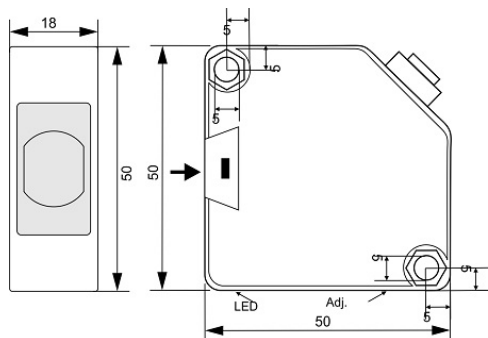

# سنسور کد OPS-3300-ON-R18-TB-RC

دسته بندی: سنسورهای نوری دوطرفه کابلی (گیرنده)

OPS-3300-ON-R18-TB-RC	کد محصول
REC. 50X50X18 ABS	نوع بدنه
3	تعداد سیم
NPN TRANSISTOR	نوع طبقه خروجی
NO	عملکرد خروجی
300 cm	فاصله نامی
10-30VDC	محدوده ولتاژ
250 mA	حداکثر خروجی جریان
-20~+60 °C	محدوده دمای کار
1	نمایشگر LED
2 V	حداکثر افت ولتاژ
IP66	کلاس حفاظتی
1	محافظت ولتاژ معکوس
0	حفاظت اتصال کوتاه بار
CABLE3X0.25-1.5m	نحوه اتصال