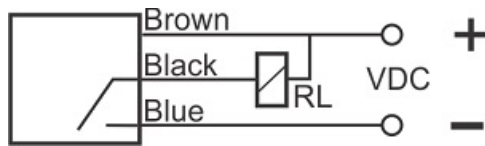

# سنسور کد OPS-3600-ON-R18-TB-RC

دسته بندی: سنسورهای نوری دوطرفه کابلی (گیرنده)

OPS-3600-ON-R18-TB-RC	کد محصول
REC. 50X50X18 ABS	نوع بدنه
3	تعداد سیم
NPN TRANSISTOR	نوع طبقه خروجی
NO	عملکرد خروجی
600 cm	فاصله نامی
10-30VDC	محدوده ولتاژ
250 mA	حداکثر خروجی جریان
-20~+60 °C	محدوده دمای کار
1	نمایشگر LED
2 V	حداکثر افت ولتاژ
IP66	کلاس حفاظتی
1	محافظت ولتاژ معکوس
0	حفاظت اتصال کوتاه بار
CABLE3X0.25-1.5m	نحوه اتصال