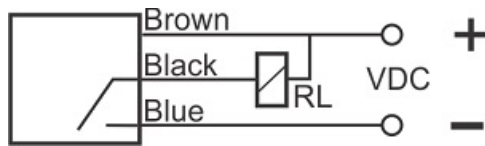

سنسور کد OPS-3600-ON-R18-TB-RC

دسته بندی: سنسورهای نوری دوطرفه کابلی (گیرنده)

OPS-3600-ON-R18-TB-RC	کد محصول
REC. 50X50X18 ABS	نوع بدنه
3	تعداد سیم
NPN TRANSISTOR	نوع طبقه خروجی
NO	عملکرد خروجی
600 cm	فاصله نامی
10-30VDC	محدوده ولتاژ
250 mA	حداکثر خروجی جریان
-20~+60 °C	محدوده دمای کار
1	نمایشگر LED
2 V	حداکثر افت ولتاژ
IP66	کلاس حفاظتی
1	محافظت ولتاژ معکوس
0	حفاظت اتصال کوتاه بار
CABLE3X0.25-1.5m	نحوه اتصال