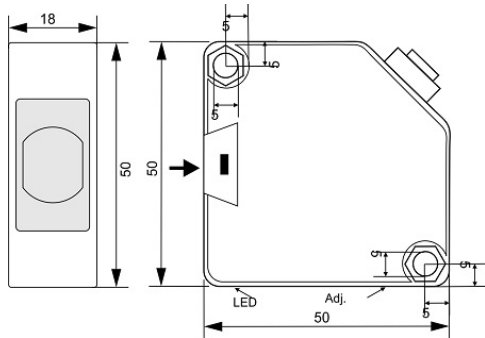

سنسور کد OPS-3600-ON-R18-TB-RC

دسته بندی: سنسورهای نوری دوطرفه کابلی (گیرنده)

OPS-3600-ON-R18-TB-RC	کد محصول
REC. 50X50X18 ABS	نوع بدنه
3	تعداد سیم
NPN TRANSISTOR	نوع طبقه خروجی
NO	عملکرد خروجی
600 cm	فاصله نامی
10-30VDC	محدوده ولتاژ
250 mA	حداکثر خروجی جریان
-20~+60 °C	محدوده دمای کار
1	نمایشگر LED
2 V	حداکثر افت ولتاژ
IP66	کلاس حفاظتی
1	محافظت ولتاژ معکوس
0	حفاظت اتصال کوتاه بار
CABLE3X0.25-1.5m	نحوه اتصال