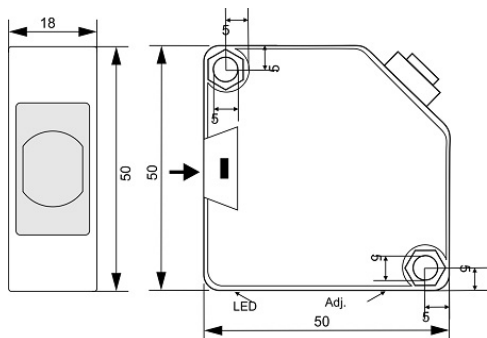

سنسور کد OPS-3600-ON-R18-TB-RC

دسته بندی: سنسورهای نوری دوطرفه کابلی (گیرنده)

| | |
|-----------------------|-----------------------|
| OPS-3600-ON-R18-TB-RC | کد محصول |
| REC. 50X50X18 ABS | نوع بدنه |
| 3 | تعداد سیم |
| NPN TRANSISTOR | نوع طبقه خروجی |
| NO | عملکرد خروجی |
| 600 cm | فاصله نامی |
| 10-30VDC | محدوده ولتاژ |
| 250 mA | حداکثر خروجی جریان |
| -20~+60 °C | محدوده دمای کار |
| 1 | نمایشگر LED |
| 2 V | حداکثر افت ولتاژ |
| IP66 | کلاس حفاظتی |
| 1 | محافظت ولتاژ معکوس |
| 0 | حفاظت اتصال کوتاه بار |
| CABLE3X0.25-1.5m | نحوه اتصال |