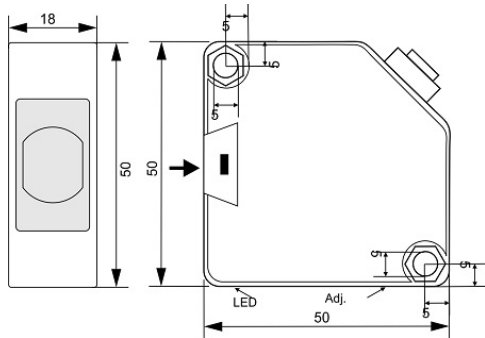

# سنسور کد OPS-3600-ON-R18-TB-RC

دسته بندی: سنسورهای نوری دوطرفه کابلی (گیرنده)

OPS-3600-ON-R18-TB-RC	کد محصول
REC. 50X50X18 ABS	نوع بدنه
3	تعداد سیم
NPN TRANSISTOR	نوع طبقه خروجی
NO	عملکرد خروجی
600 cm	فاصله نامی
10-30VDC	محدوده ولتاژ
250 mA	حداکثر خروجی جریان
-20~+60 °C	محدوده دمای کار
1	نمایشگر LED
2 V	حداکثر افت ولتاژ
IP66	کلاس حفاظتی
1	محافظت ولتاژ معکوس
0	حفاظت اتصال کوتاه بار
CABLE3X0.25-1.5m	نحوه اتصال